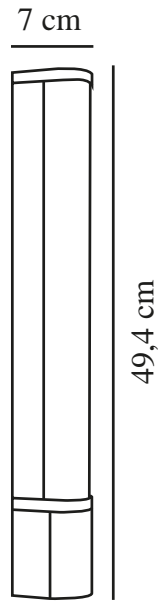

MALAIKA 49 | WANDLEUCHE | WEISS

2310201001

nordlux®

Spannung (V): 230 Volt
IP-Grad: IP44
Klasse (Klasse 1, Klasse 2, Klasse 3): Klasse 1 (Geerdet)
Leuchtmittelsockel: LED Module
Schalterplatzierung: Auf der Leuchte
Parallelschaltung: False

Hauptmaterial: Aluminium
Sekundärmaterial: Plastik
Farbe: Weiss

Höhe (cm): 7
Breite (cm): 5.5
Länge (cm): 49.4
Projektion (cm): 5.5
Neigungswinkel (°): 0
Drehwinkel (°): 0

EAN: 5704924016059
TUN: 2326321
Artikelnummer: 2310201001
Stück pro Hauptkarton: 6

Verkaufsbox Höhe (cm): 8.5
Verkaufsbox Breite (cm): 51
Verkaufsbox Tiefe (cm): 7
Verkaufsbox Volumen m³: 0.003
Produkt Nettogewicht (kg): 0.5

Helligkeit des Lichts (Lumen): 540
Farbtemperatur (K): 3000
Ra-Wert : 80
Lebensdauer (Std.): 20000
Energieklasse: E
Tatsächliche Watt (W): 6