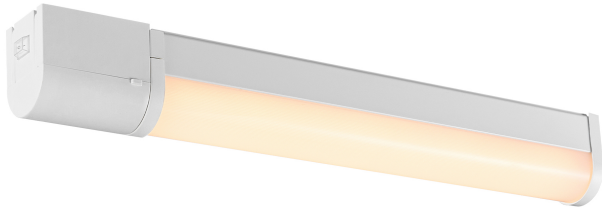

MALAIKA 49 | WANDLEUCHE | WEISS

2310201001

nordlux®

Spannung (V): 230 Volt
IP-Grad: IP44
Klasse (Klasse 1, Klasse 2, Klasse 3): Klasse 1 (Geerdet)
Leuchtmittelsockel: LED Module
Schalterplatzierung: Auf der Leuchte
Parallelschaltung: False

Hauptmaterial: Aluminium
Sekundärmaterial: Plastik
Farbe: Weiss

Höhe (cm): 7
Breite (cm): 5.5
Länge (cm): 49.4
Projektion (cm): 5.5
Neigungswinkel (°): 0
Drehwinkel (°): 0

EAN: 5704924016059
TUN: 2326321
Artikelnummer: 2310201001
Stück pro Hauptkarton: 6

Verkaufsbox Höhe (cm): 8.5
Verkaufsbox Breite (cm): 51
Verkaufsbox Tiefe (cm): 7
Verkaufsbox Volumen m³: 0.003
Produkt Nettogewicht (kg): 0.5

Helligkeit des Lichts (Lumen): 540
Farbtemperatur (K): 3000
Ra-Wert : 80
Lebensdauer (Std.): 20000
Energieklasse: E
Tatsächliche Watt (W): 6

- Geeignet für das Badezimmer (IP44) • Eingebaute Steckdose
- Ein-/Ausschalter am Gerät • 5 Jahre LED-Garantie

Malaika ist die perfekte Leuchte neben Ihrem Badezimmerspiegel. Malaika spendet ein praktisches Licht zum Rasieren oder für den letzten Touch und bietet eine eingebaute Steckdose für Rasierer, Haartrockner oder Telefonladegerät.