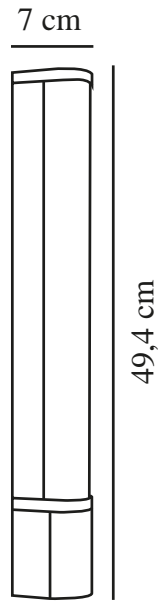

MALAIKA 49 | VÆGLAMPEN | HVID

2310201001

nordlux®

Spænding (V): 230 Volt
IP-vurdering: IP44
Klasse (klasse 1, klasse 2, klasse 3): Klasse 1 (Jord)
Pærefatning: LED Module
Placering af afbryder: På lampen
Parallelforbindelse: False

Primært materiale: Aluminium
Sekundært materiale: Plast
Farve: Hvid

Højde (cm): 7
Bredde (cm): 5.5
Længde (cm): 49.4
Projektion (cm): 5.5
Vippevinkel (°): 0
Drejevinkel (°): 0

EAN-nummer: 5704924016059
TUN: 2326321
Varenummer: 2310201001

Stk. pr. master-kasse: 6
Salgskasse, højde (cm): 8.5
Salgskasse, bredde (cm): 51
Salgskasse, dybde (cm): 7
Salgskasse, volumen (m³): 0.003
Nettovægt af produkt (kg): 0.5

Lysstyrke (lumen): 540
Farvetemperatur (K): 3000
Ra-værdi : 80
Levetid (timer): 20000
Energiklasse: E
Faktisk effekt (W): 6

- Velegnet til badeværelset (IP44) • Indbygget strømuttag
- On/off-knap på armaturet • 5 års LED-garanti

Malaika er den perfekte lampe at placere ved siden af dit badeværelsesspejl. Malaika giver et praktisk lys til barbering eller til at gøre dig klar, og det indbyggede strømuttag gør det nemt at tilslutte en barbermaskine, hårtørrer eller telefonoplader.