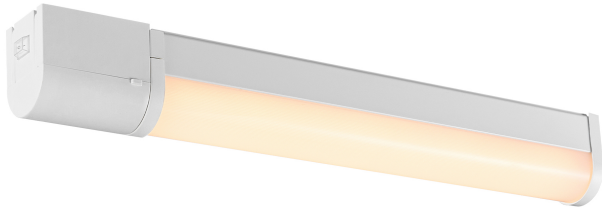

MALAIKA 49 | VÆGLAMPEN | HVID

2310201001

nordlux®

Spænding (V): 230 Volt
IP-vurdering: IP44
Klasse (klasse 1, klasse 2, klasse 3): Klasse 1 (Jord)
Pærefatning: LED Module
Placering af afbryder: På lampen
Parallelforbindelse: False

Primært materiale: Aluminium
Sekundært materiale: Plast
Farve: Hvid

Højde (cm): 7
Bredde (cm): 5.5
Længde (cm): 49.4
Projektion (cm): 5.5
Vippevinkel (°): 0
Drejevinkel (°): 0

EAN-nummer: 5704924016059
TUN: 2326321
Varenummer: 2310201001

Stk. pr. master-kasse: 6
Salgskasse, højde (cm): 8.5
Salgskasse, bredde (cm): 51
Salgskasse, dybde (cm): 7
Salgskasse, volumen (m³): 0.003
Nettovægt af produkt (kg): 0.5

Lysstyrke (lumen): 540
Farvetemperatur (K): 3000
Ra-værdi : 80
Levetid (timer): 20000
Energiklasse: E
Faktisk effekt (W): 6

- Velegnet til badeværelset (IP44) • Indbygget strømuttag
- On/off-knap på armaturet • 5 års LED-garanti

Malaika er den perfekte lampe at placere ved siden af dit badeværelsesspejl. Malaika giver et praktisk lys til barbering eller til at gøre dig klar, og det indbyggede strømuttag gør det nemt at tilslutte en barbermaskine, hårtørrer eller telefonoplader.