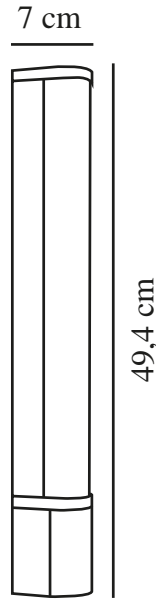

# MALAIKA 49 | APPLIQUE MURALE | BLANC

2310201001

nordlux®

Tension (V): 230 Volt  
Protection IP: IP44  
Classe (Classe 1, Classe 2, Classe 3): Classe 1 (Prise de terre)  
Culot d'ampoule: LED Module  
Installation du commutateur: Sur la lampe  
Connexion parallèle: False

Matière première: Aluminium  
Matériau secondaire: Matière plastique  
Couleur: Blanc

Hauteur (cm): 7  
Largeur (cm): 5.5  
Longueur (cm): 49.4  
Projection (cm): 5.5  
Angle de basculement (°): 0  
Angle de rotation (°): 0

EAN: 5704924016059  
TUN: 2326321  
Numéro d'article: 2310201001  
Pièces par unité d'emballage: 6  
Hauteur de la boîte de vente (cm): 8.5  
Largeur de la boîte de vente (cm): 51

Profondeur de la boîte de vente (cm): 7  
Volume de la boîte de vente m³: 0.003  
Poids net du produit (kg): 0.5