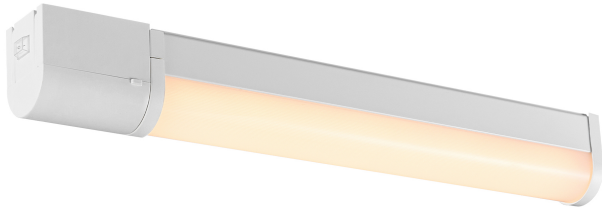

# MALAIKA 49 | APPLIQUE MURALE | BLANC

2310201001

nordlux®

Tension (V): 230 Volt  
Protection IP: IP44  
Classe (Classe 1, Classe 2, Classe 3): Classe 1 (Prise de terre)  
Culot d'ampoule: LED Module  
Installation du commutateur: Sur la lampe  
Connexion parallèle: False

Matière première: Aluminium  
Matériau secondaire: Matière plastique  
Couleur: Blanc

Hauteur (cm): 7  
Largeur (cm): 5.5  
Longueur (cm): 49.4  
Projection (cm): 5.5  
Angle de basculement (°): 0  
Angle de rotation (°): 0

Luminosité de l'éclairage (Lumen): 540  
Température de couleur (K): 3000  
Valeur Ra : 80  
Durée de vie (heures): 20000  
Classe énergétique: E  
Puissance active (W): 6

- Convient pour la salle de bain (IP44) • Prise de courant intégrée
- Interrupteur marche/arrêt sur le luminaire • Garantie de 5 ans sur les LED

Malaika est l'éclairage parfait à installer à côté du miroir de votre salle de bain. Malaika diffuse une lumière pratique pour se raser ou se préparer et la prise de courant intégrée permet de brancher facilement un rasoir, un sèche-cheveux ou un chargeur de téléphone.