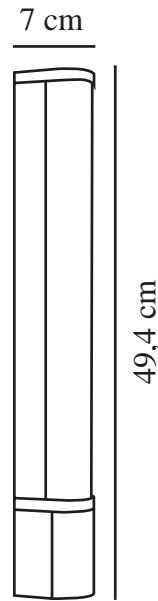

MALAIKA 49 | WANDVERLICHTING | WIT

2310201001

nordlux®

Spanning (V): 230 Volt
IP-graad: IP44
Klasse (Klasse 1, Klasse 2, Klasse 3): Klasse 1 (Aardecontact)
Lampfitting: LED Module
Plaatsing schakelaar: Op het armatuur
Parallele verbinding: False

Primair materiaal: Aluminium
Secundair materiaal: Plastic

Kleur: wit

Hoogte (cm): 7
Breedte (cm): 5.5
Lengte (cm): 49.4
Projectie (cm): 5.5
Kantelhoek (°): 0
Draaihoek (°): 0

EAN: 5704924016059
TUN: 2326321

Artikelnummer: 2310201001
Stuks per masterdoos: 6
Hoogte verkoopdoos (cm): 8.5
Breedte verkoopdoos (cm): 51
Diepte verkoopdoos (cm): 7
Verkoopdoos inhoud m³: 0.003
Nettogewicht product (kg): 0.5

Helderheid van licht (Lumen): 540
Kleurtemperatuur (K): 3000
Ra-waarde: 80
Levensduur (uur): 20000
Energieklasse: E
Werkelijke Watt (W): 6