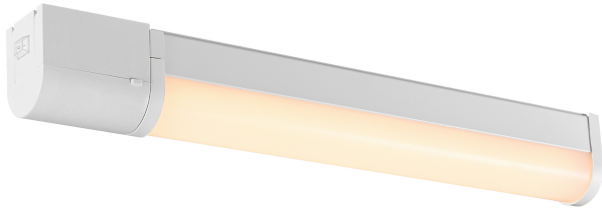

MALAIKA 49 | WANDVERLICHTING | WIT

2310201001

nordlux®

Spanning (V): 230 Volt
IP-graad: IP44
Klasse (Klasse 1, Klasse 2, Klasse 3): Klasse 1 (Aardecontact)
Lampfitting: LED Module
Plaatsing schakelaar: Op het armatuur
Parallele verbinding: False

Primair materiaal: Aluminium
Secundair materiaal: Plastic

Kleur: wit

Hoogte (cm): 7
Breedte (cm): 5.5
Lengte (cm): 49.4
Projectie (cm): 5.5
Kantelhoek (°): 0
Draaihoek (°): 0

EAN: 5704924016059
TUN: 2326321

Artikelnummer: 2310201001
Stuks per masterdoos: 6
Hoogte verkoopdoos (cm): 8.5
Breedte verkoopdoos (cm): 51
Diepte verkoopdoos (cm): 7
Verkoopdoos inhoud m³: 0.003
Nettogewicht product (kg): 0.5

Helderheid van licht (Lumen): 540
Kleurtemperatuur (K): 3000
Ra-waarde: 80
Levensduur (uur): 20000
Energieklasse: E
Werkelijke Watt (W): 6

- Geschikt voor de badkamer (IP44) • Geïntegreerd stopcontact
- Aan/uit-schakelaar op armatuur • 5 jaar LED-garantie

De Malaika is de perfecte lamp om naast je badkamerspiegel te hangen. De Malaika geeft praktisch licht om je bij te scheren of je op te maken. Het geïntegreerde stopcontact maakt het gemakkelijk om een scheerapparaat, föhn of telefoonlader aan te sluiten.