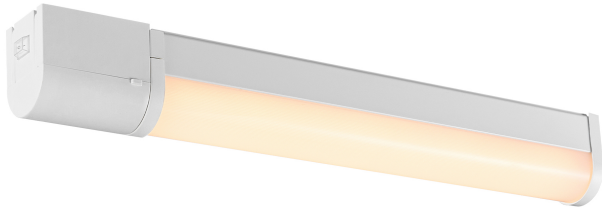

# MALAIKA 49 | VÄGGLAMPA | VIT

2310201001

nordlux®

Spänning (V): 230 Volt  
IP-grad: IP44  
Klass (Klass 1, Klass 2, Klass 3):  
Klass 1 (Jordkontakt)  
Lampfättning: LED Module  
Placering strömbrytare: På  
lampan  
Parallellkoppling: False

Primärt material: Aluminium  
Sekundärt material: Plast

Färg: Vit  
Höjd (cm): 7  
Bredd (cm): 5.5  
Längd (cm): 49.4  
Projektion (cm): 5.5  
Tiltningsvinkel (°): 0  
Rotationsvinkel (°): 0

EAN: 5704924016059  
TUN: 2326321

Ljusstyrka (lumen): 540  
Färgtemperatur (K): 3000  
Ra-värde : 80  
Livslängd (timmar): 20000  
Energiklass: E  
Faktisk watt (W): 6

- Lämpig för badrummet (IP44) • Inbyggt eluttag
- På/av-brytare på armaturen • 5 års LED-garanti

Malaika är den perfekta belysningen att placera intill din badrumsspegel. Malaika erbjuder praktisk belysning när du ska raka dig eller göra dig i ordning och det inbyggda eluttaget gör det enkelt att koppla in en rakapparat, hårtork eller telefonladdare.