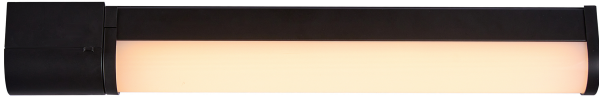

MALAIKA 49 | WANDVERLICHTING | ZWART

2310201003

nordlux®

Spanning (V): 230 Volt
IP-graad: IP44
Klasse (Klasse 1, Klasse 2, Klasse 3): Klasse 1
(Aardecontact)
Lampfitting: LED Module
Plaatsing schakelaar: Op het armatuur
Parallele verbinding: False

Primair materiaal: Aluminium
Secundair materiaal: Plastic

Kleur: Zwart

Hoogte (cm): 7
Breedte (cm): 5.5
Lengte (cm): 49.4
Projectie (cm): 5.5
Kantelhoek (°): 0
Draaihoek (°): 0

EAN: 5704924016066
TUN: 2326323

Artikelnummer: 2310201003
Stuks per masterdoos: 6
Hoogte verkoopdoos (cm): 8.5
Breedte verkoopdoos (cm): 51
Diepte verkoopdoos (cm): 7
Verkoopdoos inhoud m³: 0.003
Nettogewicht product (kg): 0.5

Helderheid van licht (Lumen): 540
Kleurtemperatuur (K): 3000
Ra-waarde : 80
Levensduur (uur): 20000
Energieklasse: E
Werkelijke Watt (W): 6

- Geschikt voor de badkamer (IP44) • Geïntegreerd stopcontact
- Aan/uit-schakelaar op armatuur • 5 jaar LED-garantie

De Malaika is de perfecte lamp om naast je badkamerspiegel te hangen. De Malaika geeft praktisch licht om je bij te scheren of je op te maken. Het geïntegreerde stopcontact maakt het gemakkelijk om een scheerapparaat, föhn of telefoonlader aan te sluiten.