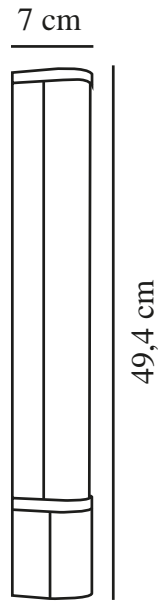

MALAIKA 49 | VEGGLAMPE | SORT

2310201003

nordlux®

Spenning (V): 230 Volt
IP-grad: IP44
Klasse (Klasse 1, Klasse 2, Klasse 3): Klasse 1
Pæresokkel: LED Module
Bryter plassering: På lampen
Parallellkobling: False

Primært materiale: Aluminium
Sekundært materiale: Plast
Farge: Sort

Høyde (cm): 7
Bredde (cm): 5.5
Lengde (cm): 49.4
Projeksjon (cm): 5.5
Tiltvinkel (°): 0
Svingvinkel (°): 0

EAN: 5704924016066
TUN: 2326323
Artikkelnummer: 2310201003

Stk. per master box: 6
Høyde på salgseske (cm): 8.5
Bredde på salgseske (cm): 51
Dybde på salgseske (cm): 7
Volum i salgseske m³: 0.003
Produktets nettovekt (kg): 0.5

Lysstyrke (Lumen): 540
Fargetemperatur (K): 3000
Ra-verdi: 80
Levetid (timer): 20000
Energiklasse: E
Faktisk strømbruk (W): 6

- Egnet for badet (IP44) • Innebygd strømuttak
- På/av-bryter på lampen • 5 års LED-garanti

Malaika er det perfekte lyset å plassere ved siden av baderomsspeilet. Malaika gir et praktisk lys for barbering eller når du skal gjøre deg klar, og det innebygde strømuttaket gjør det enkelt å koble til en barbermaskin, hårføner eller telefonlader.