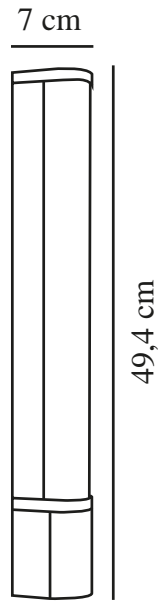

MALAIKA 49 | VÄGGLAMPA | SVART

2310201003

nordlux®

Spänning (V): 230 Volt
IP-grad: IP44
Klass (Klass 1, Klass 2, Klass 3):
Klass 1 (Jordkontakt)
Lampfattning: LED Module
Placering strömbrytare: På
lampan
Parallellkoppling: False

Primärt material: Aluminium
Sekundärt material: Plast

Färg: Svart
Höjd (cm): 7
Bredd (cm): 5.5
Längd (cm): 49.4
Projektion (cm): 5.5
Tiltningsvinkel (°): 0
Rotationsvinkel (°): 0

EAN: 5704924016066
TUN: 2326323

Artikelnummer: 2310201003
Antal per kolla: 6
Säljförpackning höjd (cm): 8.5
Säljförpackning bredd (cm): 51
Säljförpackning djup (cm): 7
Säljförpackning volym m³: 0.003
Productens nettovikt (kg): 0.5

Ljusstyrka (lumen): 540
Färgtemperatur (K): 3000
Ra-värde : 80
Livslängd (timmar): 20000
Energiklass: E
Faktisk watt (W): 6