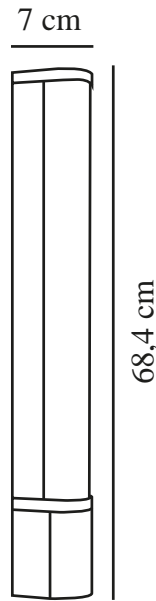

# MALAIKA 68 | VÆGLAMPE | SORT

2310221003

nordlux®

Spænding (V): 230 Volt  
IP-vurdering: IP44  
Klasse (klasse 1, klasse 2, klasse 3): Klasse 1 (Jord)  
Pærefatning: LED Module  
Placering af afbryder: På lampen  
Parallelforbindelse: False

Primært materiale: Aluminium  
Sekundært materiale: Plast  
Farve: Sort

Højde (cm): 7  
Bredde (cm): 5.5  
Længde (cm): 68.4  
Projektion (cm): 5.5  
Vippevinkel (°): 0  
Drejevinkel (°): 0

EAN-nummer: 5704924016073  
TUN: 2326327  
Varenummer: 2310221003

Stk. pr. master-kasse: 6  
Salgskasse, højde (cm): 8.5  
Salgskasse, bredde (cm): 70  
Salgskasse, dybde (cm): 7  
Salgskasse, volumen (m³): 0.0042  
Nettovægt af produkt (kg): 0.65

Lysstyrke (lumen): 1200  
Farvetemperatur (K): 3000  
Ra-værdi : 80  
Levetid (timer): 20000  
Energiklasse: E  
Faktisk effekt (W): 15

- Velegnet til badeværelset (IP44) • Indbygget strømudtag
- On/off-knap på armaturet • 5 års LED-garanti

Malaika er den perfekte lampe at placere ved siden af dit badeværelsesspejl. Malaika giver et praktisk lys til barbering eller til at gøre dig klar, og det indbyggede strømudtag gør det nemt at tilslutte en barbermaskine, hårtørrer eller telefonoplader.