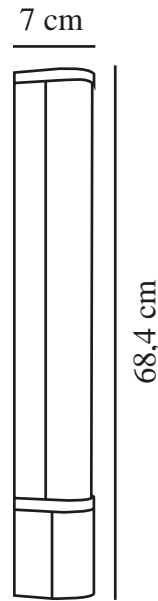

MALAIKA 68 | APPLIQUE MURALE | NOIR

2310221003

nordlux®

Tension (V): 230 Volt
Protection IP: IP44
Classe (Classe 1, Classe 2, Classe 3): Classe 1 (Prise de terre)
Culot d'ampoule: LED Module
Installation du commutateur: Sur la lampe
Connexion parallèle: False

Matière première: Aluminium
Matériau secondaire: Matière plastique
Couleur: Noir

Hauteur (cm): 7
Largeur (cm): 5.5
Longueur (cm): 68.4
Projection (cm): 5.5
Angle de basculement (°): 0
Angle de rotation (°): 0

EAN: 5704924016073
TUN: 2326327
Numéro d'article: 2310221003
Pièces par unité d'emballage: 6
Hauteur de la boîte de vente (cm): 8.5
Largeur de la boîte de vente (cm): 70

Profondeur de la boîte de vente (cm): 7
Volume de la boîte de vente m³: 0.0042
Poids net du produit (kg): 0.65