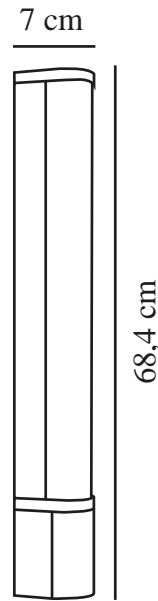

MALAIKA 68 | WANDVERLICHTING | ZWART

2310221003

nordlux®

Spanning (V): 230 Volt
IP-graad: IP44
Klasse (Klasse 1, Klasse 2, Klasse 3): Klasse 1
(Aardecontact)
Lampfitting: LED Module
Plaatsing schakelaar: Op het armatuur
Parallele verbinding: False

Primair materiaal: Aluminium
Secundair materiaal: Plastic

Kleur: Zwart

Hoogte (cm): 7
Breedte (cm): 5.5
Lengte (cm): 68.4
Projectie (cm): 5.5
Kantelhoek (°): 0
Draaihoek (°): 0

EAN: 5704924016073
TUN: 2326327

Artikelnummer: 2310221003
Stuks per masterdoos: 6
Hoogte verkoopdoos (cm): 8.5
Breedte verkoopdoos (cm): 70
Diepte verkoopdoos (cm): 7
Verkoopdoos inhoud m³ : 0.0042
Nettogewicht product (kg): 0.65

Helderheid van licht (Lumen):
1200
Kleurtemperatuur (K): 3000
Ra-waarde : 80
Levensduur (uur): 20000
Energieklasse: E
Werkelijke Watt (W): 15