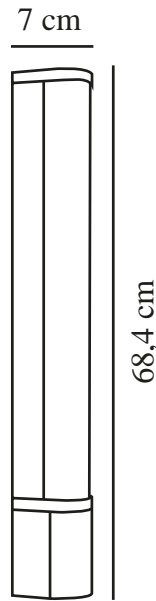

MALAIKA 68 | VEGGLAMPE | SORT

2310221003

nordlux®

Spenning (V): 230 Volt
IP-grad: IP44
Klasse (Klasse 1, Klasse 2, Klasse 3): Klasse 1
Pæresokkel: LED Module
Bryter plassering: På lampen
Parallellkobling: False

Primært materiale: Aluminium
Sekundært materiale: Plast
Farge: Sort

Høyde (cm): 7
Bredde (cm): 5.5
Lengde (cm): 68.4
Projeksjon (cm): 5.5
Tiltvinkel (°): 0
Svingvinkel (°): 0

EAN: 5704924016073
TUN: 2326327
Artikkelnummer: 2310221003

Stk. per master box: 6
Høyde på salgseske (cm): 8.5
Bredde på salgseske (cm): 70
Dybde på salgseske (cm): 7
Volum i salgseske m³: 0.0042
Produktets nettovekt (kg): 0.65

Lysstyrke (Lumen): 1200
Fargetemperatur (K): 3000
Ra-verdi: 80
Levetid (timer): 20000
Energiklasse: E
Faktisk strømbruk (W): 15

- Egnet for badet (IP44) • Innebygd strømuttak
- På/av-bryter på lampen • 5 års LED-garanti

Malaika er det perfekte lyset å plassere ved siden av baderomsspeilet. Malaika gir et praktisk lys for barbering eller når du skal gjøre deg klar, og det innebygde strømuttaket gjør det enkelt å koble til en barbermaskin, hårføner eller telefonlader.