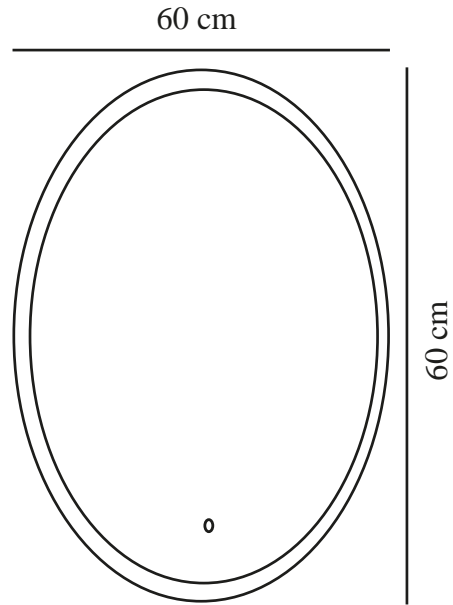

# DOVINA 60 | VÆGLAMPE | KLAR

2310251000

nordlux®

Spænding (V): 220-240 Volt  
IP-vurdering: IP44  
Klasse (klasse 1, klasse 2, klasse 3): Klasse 2 (Dobbelt isoleret)  
Pærefatning: LED Module  
Placering af afbryder: På lampen  
Parallelforbindelse: False

Primært materiale: Glas  
Sekundært materiale: Aluminium  
Kan ledningen udskiftes?: False

Farve: Klar  
Projektion (cm): 2.5  
EAN-nummer: 5704924016097  
TUN: 2326304

Varenummer: 2310251000  
Stk. pr. master-kasse: 3  
Salgskasse, højde (cm): 69  
Salgskasse, bredde (cm): 69.5  
Salgskasse, dybde (cm): 7.5  
Salgskasse, volumen (m<sup>3</sup>): 0.036  
Nettovægt af produkt (kg): 3.4