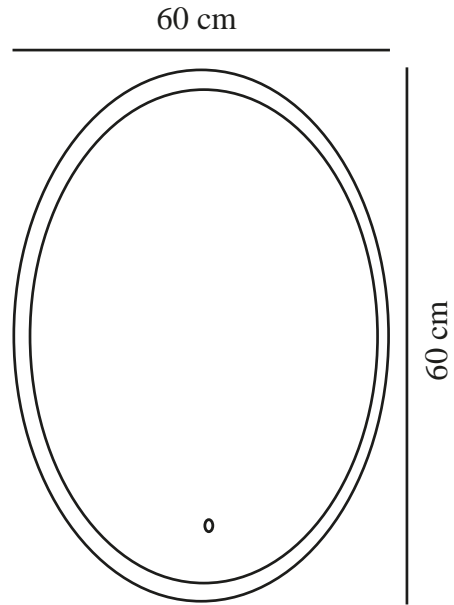

# DOVINA 60 | APPLIQUE MURALE | TRANSPARENT nordlux®

2310251000

Tension (V): 220-240 Volt  
Protection IP: IP44  
Classe (Classe 1, Classe 2, Classe 3): Classe 2 (Double isolation)  
Culot d'ampoule: LED Module  
Installation du commutateur: Sur la lampe  
Connexion parallèle: False

Matière première: Verrerie  
Matériau secondaire: Aluminium  
Le câble est-il remplaçable: False  
Couleur: Transparent

Projection (cm): 2.5  
EAN: 5704924016097  
TUN: 2326304  
Numéro d'article: 2310251000  
Pièces par unité d'emballage: 3  
Hauteur de la boîte de vente (cm): 69  
Largeur de la boîte de vente (cm): 69.5

Profondeur de la boîte de vente (cm): 7.5  
Volume de la boîte de vente m<sup>3</sup>: 0.036  
Poids net du produit (kg): 3.4  
Luminosité de l'éclairage (Lumen): 800  
Température de couleur (K): 4000  
Valeur Ra : 80  
Durée de vie (heures): 25000  
Classe énergétique: F  
Puissance active (W): 20