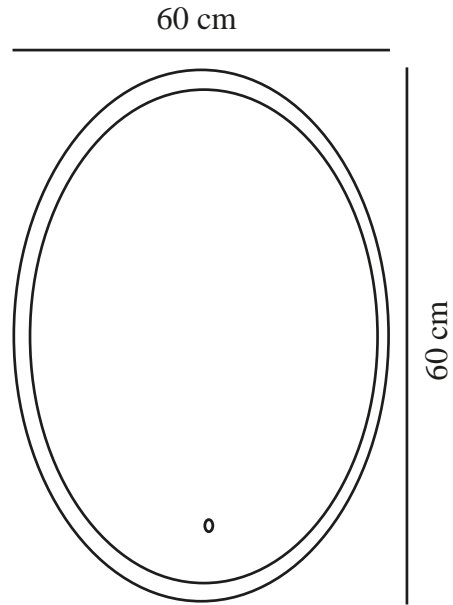

DOVINA 60 | WANDVERLICHTING | DUIDELIJK

2310251000

nordlux®

Spanning (V): 220-240 Volt
IP-graad: IP44
Klasse (Klasse 1, Klasse 2, Klasse 3): Klasse 2 (Dubbele isolatie)
Lampfitting: LED Module
Plaatsing schakelaar: Op het armatuur
Parallele verbinding: False

Primair materiaal: Glas
Secundair materiaal: Aluminium
Is de kabel vervangbaar?: False

Kleur: Duidelijk

Projectie (cm): 2.5

EAN: 5704924016097

TUN: 2326304

Artikelnummer: 2310251000

Stuks per masterdoos: 3
Hoogte verkoopdoos (cm): 69
Breedte verkoopdoos (cm): 69.5
Diepte verkoopdoos (cm): 7.5
Verkoopdoos inhoud m³ : 0.036
Nettogewicht product (kg): 3.4