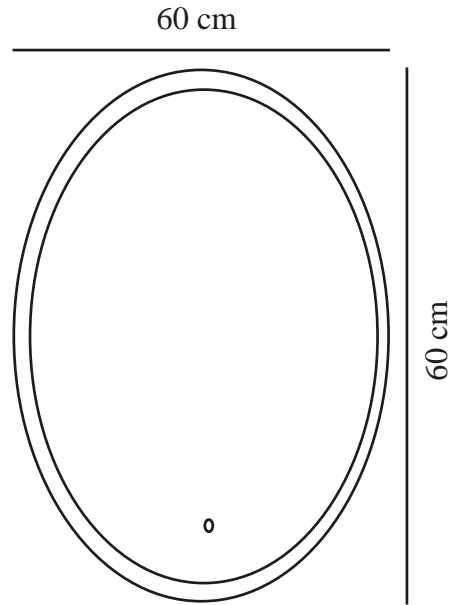

DOVINA 60 | VEGGLAMPE | KLAR

2310251000

nordlux®

Spenning (V): 220-240 Volt
IP-grad: IP44
Klasse (Klasse 1, Klasse 2, Klasse 3): Klasse 2 (Dobbelt isolert)
Pæresokkel: LED Module
Bryter plassering: På lampen
Parallellkobling: False

Primært materiale: Glas
Sekundært materiale: Aluminium
Kan kablen byttes ut?: False

Farge: Klar
Projeksjon (cm): 2.5
EAN: 5704924016097
TUN: 2326304

Artikkelnummer: 2310251000
Stk. per master box: 3
Høyde på salgseske (cm): 69
Bredde på salgseske (cm): 69.5
Dybde på salgseske (cm): 7.5
Volum i salgseske m³: 0.036
Produktets nettovekt (kg): 3.4