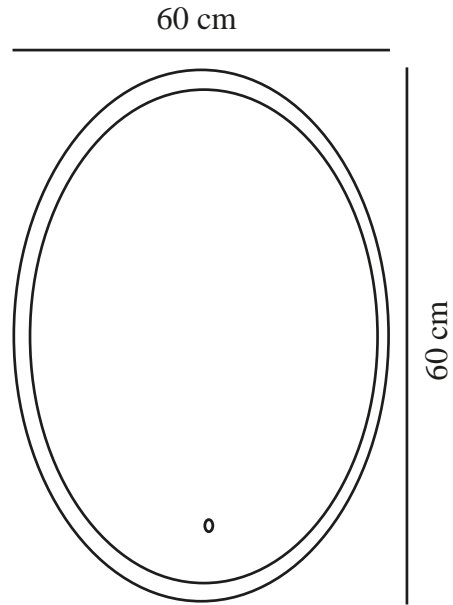

# DOVINA 60 | VÄGGLAMPA | KLAR

2310251000

nordlux®

Spänning (V): 220-240 Volt  
IP-grad: IP44

Klass (Klass 1, Klass 2, Klass 3):  
Klass 2 (Dubbel isolerad)

Lampfattning: LED Module  
Placering strömbrytare: På  
lampan

Parallellkoppling: False

Primärt material: Glas  
Sekundärt material: Aluminium  
Är kabeln utbyttbar?: False

Färg: Klar

Projektion (cm): 2.5

EAN: 5704924016097

TUN: 2326304

Artikelnummer: 2310251000

Antal per kolla: 3

Säljförpackning höjd (cm): 69

Säljförpackning bredd cm: 69.5

Säljförpackning djup (cm): 7.5

Säljförpackning volym m<sup>3</sup>: 0.036

Productens nettovikt (kg): 3.4

Ljusstyrka (lumen): 800

Färgtemperatur (K): 4000