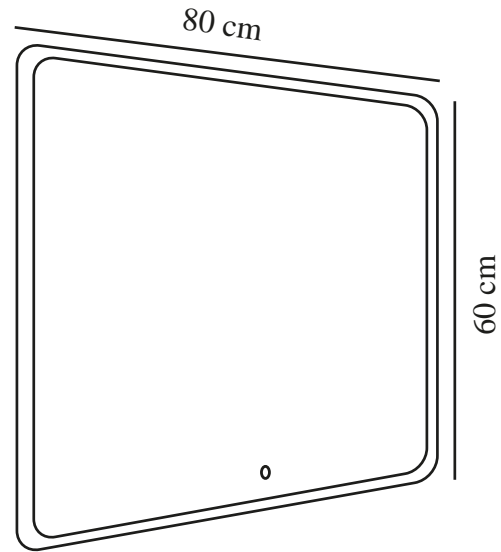

# DOVINA 60X80 | WANDLEUCHE | KLAR

2310271000

nordlux®

Spannung (V): 220-240 Volt  
IP-Grad: IP44  
Klasse (Klasse 1, Klasse 2, Klasse 3): Klasse 2 (Dopp. isoliert)  
Leuchtmittelsockel: LED Module  
Schalterplatzierung: Auf der Leuchte  
Parallelschaltung: False  
Hauptmaterial: Glas  
Sekundärmaterial: Aluminium  
Ist das Kabel austauschbar?: False

Farbe: Klar  
Höhe (cm): 60  
Breite (cm): 80  
Projektion (cm): 2.5

EAN: 5704924016103  
TUN: 2326306  
Artikelnummer: 2310271000  
Stück pro Hauptkarton: 3

Verkaufsbox Höhe (cm): 89  
Verkaufsbox Breite (cm): 69.5  
Verkaufsbox Tiefe (cm): 7.5  
Verkaufsbox Volumen m<sup>3</sup>: 0.0464  
Produkt Nettogewicht (kg): 6.1