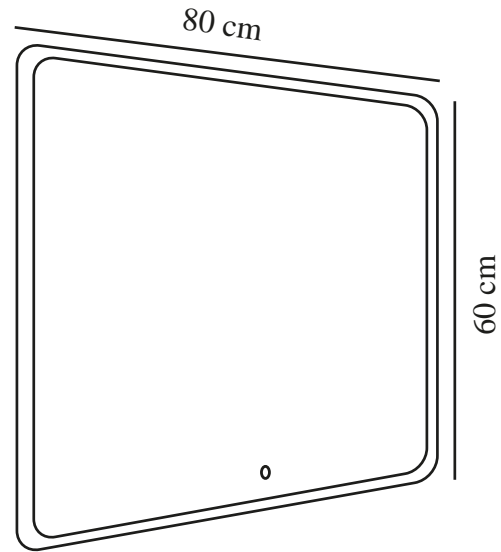

DOVINA 60X80 | APPLIQUE MURALE | TRANSPARENT

2310271000

nordlux®

Tension (V): 220-240 Volt
Protection IP: IP44
Classe (Classe 1, Classe 2, Classe 3): Classe 2 (Double isolation)
Culot d'ampoule: LED Module
Installation du commutateur: Sur la lampe
Connexion parallèle: False

Matière première: Verrerie
Matériau secondaire: Aluminium
Le câble est-il remplaçable: False
Couleur: Transparent

Hauteur (cm): 60
Largeur (cm): 80
Projection (cm): 2.5

EAN: 5704924016103
TUN: 2326306
Numéro d'article: 2310271000
Pièces par unité d'emballage: 3
Hauteur de la boîte de vente (cm): 89
Largeur de la boîte de vente (cm): 69.5

Profondeur de la boîte de vente (cm): 7.5
Volume de la boîte de vente m³: 0.0464
Poids net du produit (kg): 6.1

Luminosité de l'éclairage (Lumen): 800
Température de couleur (K): 4000
Valeur Ra : 80
Durée de vie (heures): 25000
Puissance active (W): 20