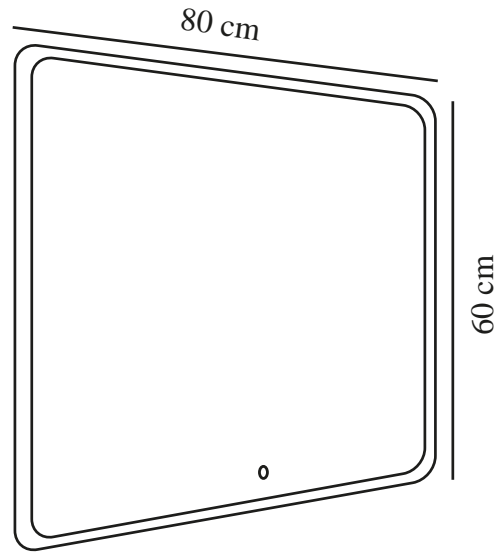

# DOVINA 60X80 | WANDVERLICHTING | DUIDELIJK nordlux®

2310271000

Spanning (V): 220-240 Volt  
IP-graad: IP44  
Klasse (Klasse 1, Klasse 2, Klasse 3): Klasse 2 (Dubbele isolatie)  
Lampfitting: LED Module  
Plaatsing schakelaar: Op het armatuur  
Parallele verbinding: False

Primair materiaal: Glas  
Secundair materiaal: Aluminium  
Is de kabel vervangbaar?: False

Kleur: Duidelijk  
Hoogte (cm): 60  
Breedte (cm): 80  
Projectie (cm): 2.5

EAN: 5704924016103  
TUN: 2326306  
Artikelnummer: 2310271000

Stuks per masterdoos: 3  
Hoogte verkoopdoos (cm): 89  
Breedte verkoopdoos (cm): 69.5  
Diepte verkoopdoos (cm): 7.5  
Verkoopdoos inhoud m<sup>3</sup> : 0.0464  
Nettogewicht product (kg): 6.1

Helderheid van licht (Lumen): 800  
Kleurtemperatuur (K): 4000  
Ra-waarde : 80  
Levensduur (uur): 25000  
Werkelijke Watt (W): 20