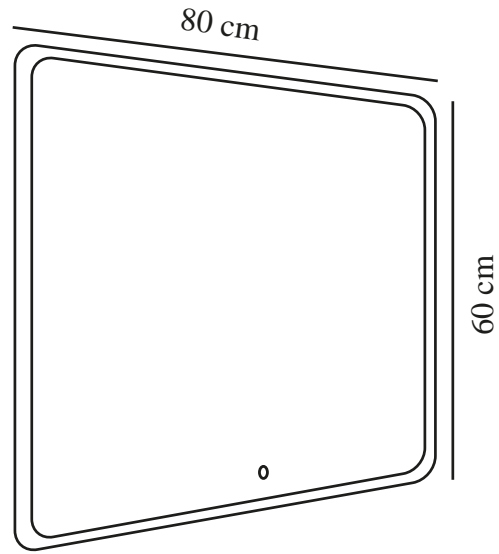

# DOVINA 60X80 | VEGGLAMPE | KLAR

2310271000

nordlux®

Spenning (V): 220-240 Volt  
IP-grad: IP44

Klasse (Klasse 1, Klasse 2,  
Klasse 3): Klasse 2 (Dobbelt  
isolert)

Pæresokkel: LED Module

Bryter plassering: På lampen  
Parallellkobling: False

Primært materiale: Glas  
Sekundært materiale: Aluminium  
Kan kablen byttes ut?: False

Farge: Klar

Høyde (cm): 60  
Bredde (cm): 80  
Projeksjon (cm): 2.5

EAN: 5704924016103  
TUN: 2326306

Artikkelnummer: 2310271000

Stk. per master box: 3

Høyde på salgseske (cm): 89

Bredde på salgseske (cm): 69.5

Dybde på salgseske (cm): 7.5

Volum i salgseske m<sup>3</sup> : 0.0464

Produktets nettovekt (kg): 6.1

Lysstyrke (Lumen): 800

Fargetemperatur (K): 4000

Ra-verdi : 80

Levetid (timer): 25000

Faktisk strømbruk (W): 20

- Eget for badet (IP44) • På/av-berøringsbryter
- Dekorativ effekt ved at lyset kastes bakover • 5 års LED-garanti

Dette elegante baderomsspeilet kaster lyset vakkert bakover på veggen og gir et fint lys når du skal sminke deg eller gjøre deg klar. Du slår av lyset med et enkelt trykk på av/på-knappen på speilet.