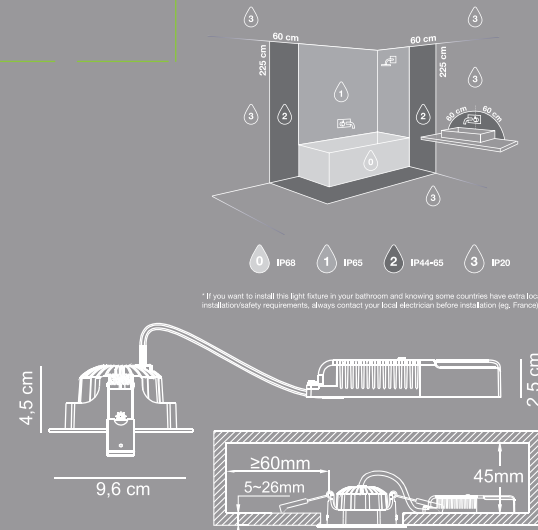

2310320001 彩盒 135 X 75 X 115mm

ALIKI

Item N°: 2310320001
Db: 2326251
Hvid/Weiss/White/Vit/Blanc/Wit

Lumen	600lm
Dimmability	Dimmable
Wattage	8W LED
Light source	Fixed LED Module
CCT	2700K Warm white
IP class	IP44
Lifetime	40 000 hours
Voltage	220-240V - 50Hz
Class	Class II
Beam angle	38°
CRI	90
Mercury/Hg	0mg
Material	Aluminium
Tilt angle	20°

Cut out: Ø83mm

Parallelschaltung möglich
 Parallel installation possible
 Montage en parallèle possible
 Parallelschaltung mogelijk

Håldiameter 83mm
 Embåsdiameter 83mm
 Hole diameter 83mm
 Håldiameter 83mm
 Diamètre de perçage 83mm
 Inbouw (zagg)doormeter 83mm

Height x Width x Depth COLOR BOX (CM)	NET WEIGHT COLOR BOX (KG)
11.5 x 13.5 x 7.5	0.041
GROSS WEIGHT COLOR BOX (KG)	VOLUME COLOR BOX (CBM)
0.35	0.0012

ENERGY
Nordlux
 2310320001
A
B
C
D
E
F
G

8
 kWh/1000h