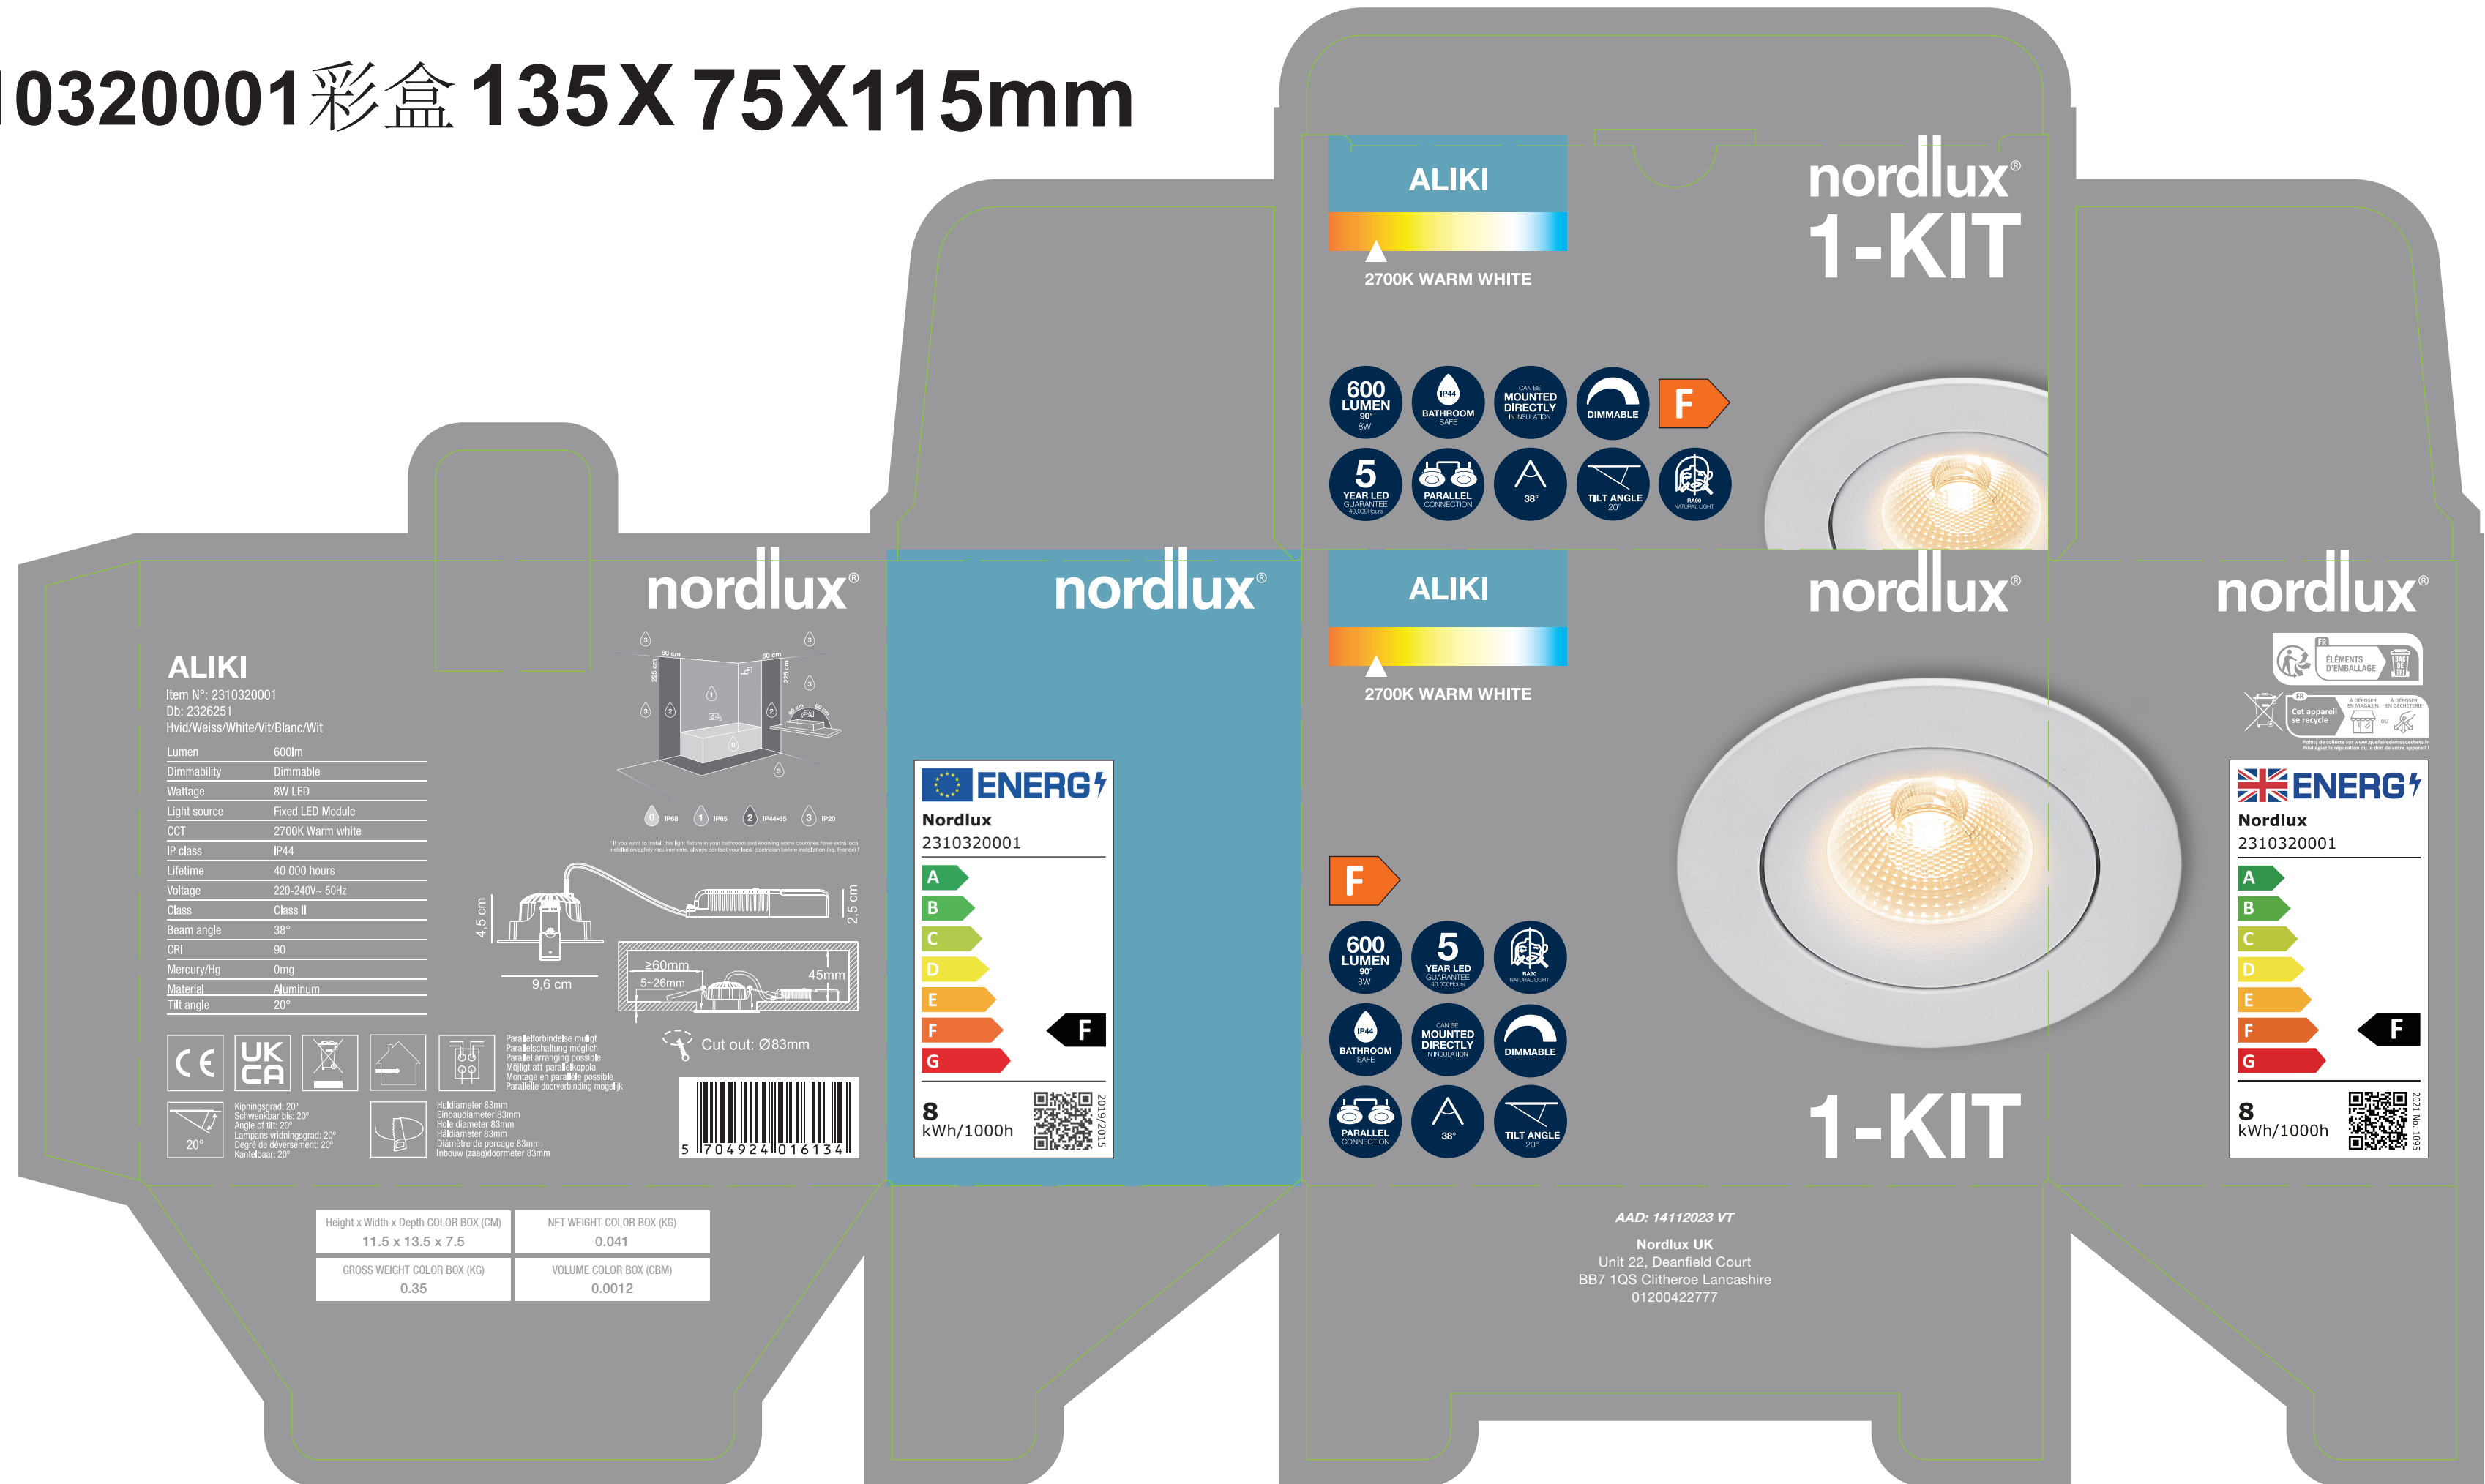

2310320001 彩盒 135 X 75 X 115mm

ALIKI

Item N°: 2310320001
Db: 2326251
Hvid/Weiss/White/Vit/Blanc/Wit

Lumen	600lm
Dimmability	Dimmable
Wattage	8W LED
Light source	Fixed LED Module
CCT	2700K Warm white
IP class	IP44
Lifetime	40 000 hours
Voltage	220-240V - 50Hz
Class	Class II
Beam angle	38°
CRI	90
Mercury/Hg	0mg
Material	Aluminium
Tilt angle	20°

Cut out: Ø83mm

Parallelschaltung möglich
 Parallel installation possible
 Montage en parallèle possible
 Parallelschaltung mogelijk

Håldiameter 83mm
 Embåsdiameter 83mm
 Hole diameter 83mm
 Håldiameter 83mm
 Diamètre de perçage 83mm
 Inbouw (zagg)doormeter 83mm

Height x Width x Depth COLOR BOX (CM)	NET WEIGHT COLOR BOX (KG)
11.5 x 13.5 x 7.5	0.041
GROSS WEIGHT COLOR BOX (KG)	VOLUME COLOR BOX (CBM)
0.35	0.0012

ENERGY
Nordlux
 2310320001
A
B
C
D
E
F
G

8
 kWh/1000h