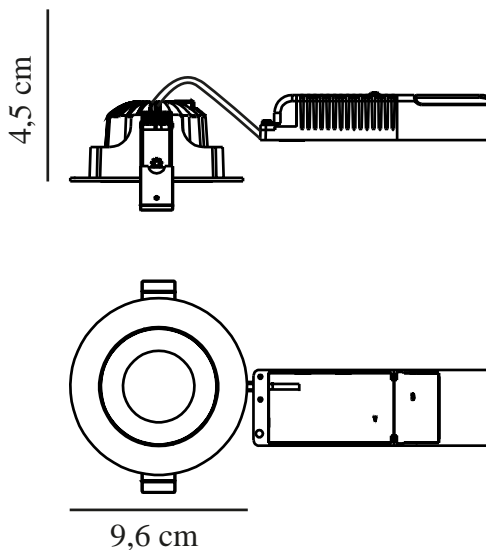

ALIKI | INDBYGNINGSSPOT | HVID

2310320001

nordlux®

Spænding (V): 220-240 Volt
IP-vurdering: IP44
Klasse (klasse 1, klasse 2, klasse 3): Klasse 2 (Dobbelt isoleret)
Pærefatning: LED Module
Parallelforbindelse: True

Primært materiale: Aluminium
Sekundært materiale: Plast
Ledningens farve: Sort
Ledningens længde (cm): 24
Ledningens overflademateriale: Plast
Kan ledningen udskiftes?: False

Farve: Hvid
Højde (cm): 4.5
Monteres direkte i isolering: True
Vippevinkel (°): 20

EAN-nummer: 5704924016134
TUN: 2326251

Varenummer: 2310320001
Stk. pr. master-kasse: 6
Salgskasse, højde (cm): 7.5
Salgskasse, bredde (cm): 13.5
Salgskasse, dybde (cm): 11.5
Salgskasse, volumen (m³) : 0.0012
Nettovægt af produkt (kg): 0.29

Lysstyrke (lumen): 600
Farvetemperatur (K): 2700
Ra-værdi : 90
Levetid (timer): 40000
Strålevinkel (°) : 38
Candela (cd) (kun for retningsbestemt lampe): 1290
Energiklasse: F
Faktisk effekt (W): 8

- Velegnet til badeværelset (IP44) • Lang LED-levetid (40.000 timer) • Naturligt lys (RA90)
- Retningsbestemt lys (20 graders kip) • Kan monteres direkte i isolering • 5 års LED-garanti

Aliki er et indbygningsspot med integreret LED, der giver et behageligt, naturligt lys. Perfekt til badeværelset, da spottet har en høj IP-klassificering (IP44) og en lang levetid på 40.000 timer. Lyset kan kippes i den retning, du ønsker.