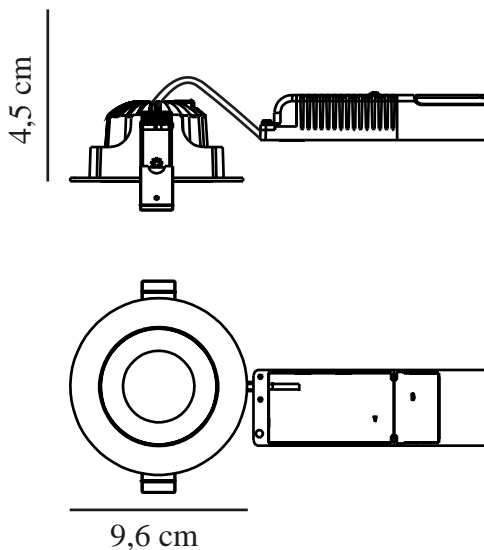

ALIKI | DOWNLIGHT / VERZONKEN | WIT

2310320001

nordlux®

Spanning (V): 220-240 Volt
IP-graad: IP44
Klasse (Klasse 1, Klasse 2, Klasse 3): Klasse 2 (Dubbele isolatie)
Lampfitting: LED Module
Parallele verbinding: True

Primair materiaal: Aluminium
Secundair materiaal: Plastic
Kleur van de kabel: Zwart
Lengte van de kabel (cm): 24
Oppervlaktemateriaal van de kabel:: Plastic
Is de kabel vervangbaar?: False

Kleur: wit
Hoogte (cm): 4.5
Direct in isolatie monteren: True
Kantelhoek (°): 20

EAN: 5704924016134
TUN: 2326251

Artikelnummer: 2310320001
Stuks per masterdoos: 6
Hoogte verkoopdoos (cm): 7.5
Breedte verkoopdoos (cm): 13.5
Diepte verkoopdoos (cm): 11.5
Verkoopdoos inhoud m³ : 0.0012
Nettogewicht product (kg): 0.29

Helderheid van licht (Lumen): 600
Kleurtemperatuur (K): 2700
Ra-waarde : 90
Levensduur (uur): 40000
Stralingshoek (°) : 38
Candela (cd) (alleen voor gerichte lamp): 1290
Energieklasse: F
Werkelijke Watt (W): 8

- Geschikt voor de badkamer (IP44) • Lange LED-levensduur (40.000 uur) • Natuurlijk licht (RA90)
- Gericht licht (20° kanteling) • Kan direct in de isolatie worden gemonteerd • 5 jaar LED-

De Aliki is een downlight met geïntegreerde LED, die een aangenaam, natuurlijk licht afgeeft. De lamp heeft een hoge IP-waarde (IP44) waardoor hij perfect is voor de badkamer, en een lange levensduur van 40.000 uur. Je kunt de lamp in elke gewenste richting kantelen.