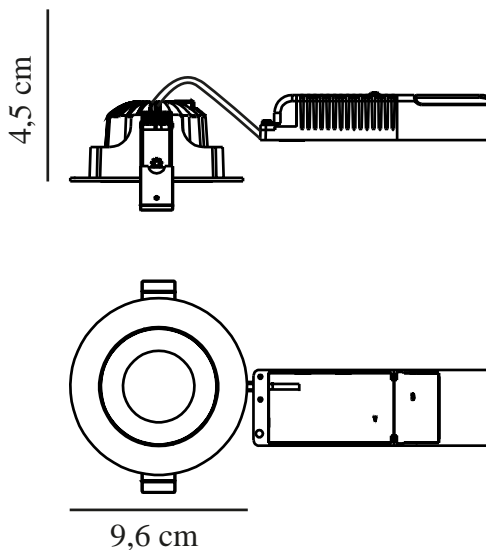

ALIKI | DOWNLIGHT | HVIT

2310320001

nordlux®

Spenning (V): 220-240 Volt
IP-grad: IP44

Klasse (Klasse 1, Klasse 2,
Klasse 3): Klasse 2 (Dobbelt
isolert)

Pæresokkel: LED Module
Parallellkobling: True

Primært materiale: Aluminium

Sekundært materiale: Plast

Kabelfarge: Sort

Kabellengde (cm): 24

Kabelens overflatemateriale: Plast

Kan kabelen byttes ut?: False

Farge: Hvit

Høyde (cm): 4.5

Monteres direkte i isolasjonen:

True

Tiltvinkel (°): 20

EAN: 5704924016134

TUN: 2326251

Artikkelnummer: 2310320001

Stk. per master box: 6

Høyde på salgseske (cm): 7.5

Bredde på salgseske (cm): 13.5

Dybde på salgseske (cm): 11.5

Volum i salgseske m³: 0.0012

Produktets nettovekt (kg): 0.29

Lysstyrke (Lumen): 600

Fargetemperatur (K): 2700

Ra-verdi: 90

Levetid (timer): 40000

Strålevinkel (°): 38

Candela (cd) (kun for
retningsbestemt lampe): 1290

Energiklasse: F

Faktisk strømbruk (W): 8

- Eget for badet (IP44) • Lang LED-levetid (40 000 timer) • Naturlig lys (RA90)
- Retningsbestemt lys (tiltbar 20°) • Kan monteres rett i isolasjonen • 5 års LED-garanti

Aliki er en downlight med integrert LED som gir et behagelig, naturlig lys. Den har en høy IP-grad (IP44) som gjør den perfekt på badet med en lang levetid på 40.000 timer. Lampen kan vippes i akkurat den retningen du ønsker.