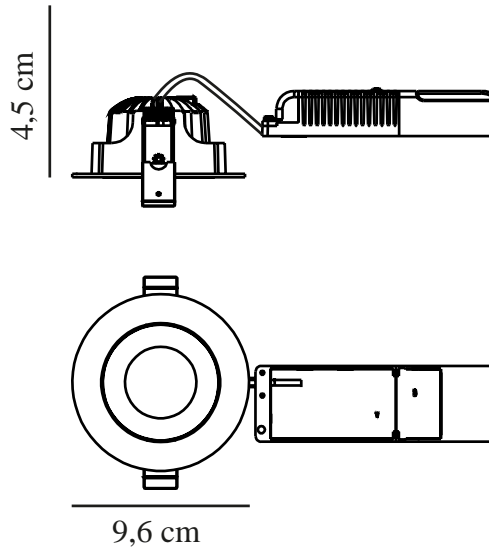

ALIKI | DOWNLIGHT | VIT

2310320001

nordlux®

Spänning (V): 220-240 Volt
IP-grad: IP44
Klass (Klass 1, Klass 2, Klass 3):
Klass 2 (Dubbel isolerad)
Lampfättning: LED Module
Parallellkoppling: True

Primärt material: Aluminium
Sekundärt material: Plast
Kabelfärg: Svart
Kabellängd (cm): 24
Ytmaterial på kabeln: Plast
Är kabeln utbyttbar?: False
Färg: Vit

Höjd (cm): 4.5
Montera direkt i isoleringen: True
Tiltningsvinkel (°): 20
EAN: 5704924016134
TUN: 2326251
Artikelnummer: 2310320001
Antal per kolla: 6

Säljförpackning höjd (cm): 7.5
Säljförpackning bredd cm: 13.5
Säljförpackning djup (cm): 11.5
Säljförpackning volym m³: 0.0012
Produktens nettovikt (kg): 0.29

Ljusstyrka (lumen): 600
Färgtemperatur (K): 2700
Ra-värde : 90
Livslängd (timmar): 40000
Ljusspridningsvinkel (°) : 38
Candela (cd) (endast för riktad
lampa): 1290
Energiklass: F
Faktisk watt (W): 8

- Lämplig för badrummet (IP44)
- Lång LED-livslängd (40 000 timmar)
- Naturligt ljus (RA90)
- Riktat ljus (20 graders lutning)
- Kan monteras direkt i isoleringen
- 5 års LED-garanti