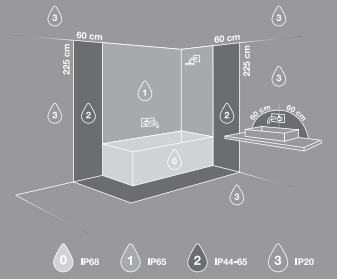

# 2310320003 彩盒 135 X 75 X 115mm

nordlux®

CE UK CA

Parallelforbindelse muligt  
Parallelbeschaltung möglich  
Parallelschaltung possible  
Montage en parallèle possible  
Parallel doovertening mogelijk

Kipningsgrad: 20°  
Schwenkbar bis: 20°  
Angle of tilt: 20°  
Lampans vridningsgrad: 20°  
Degre de dévatement: 20°  
Kantelbaar: 20°

Højdiameter 83mm  
Einbaudiameter 83mm  
Hole diameter 83mm  
Håldiameter 83mm  
Diameter de pesage 83mm  
Inbouw (zaag)doormeter 83mm

Height x Width x Depth COLOR BOX (CM)	NET WEIGHT COLOR BOX (KG)
11.5 x 13.5 x 7.5	0.041
GROSS WEIGHT COLOR BOX (KG)	VOLUME COLOR BOX (CBM)
0.35	0.0012