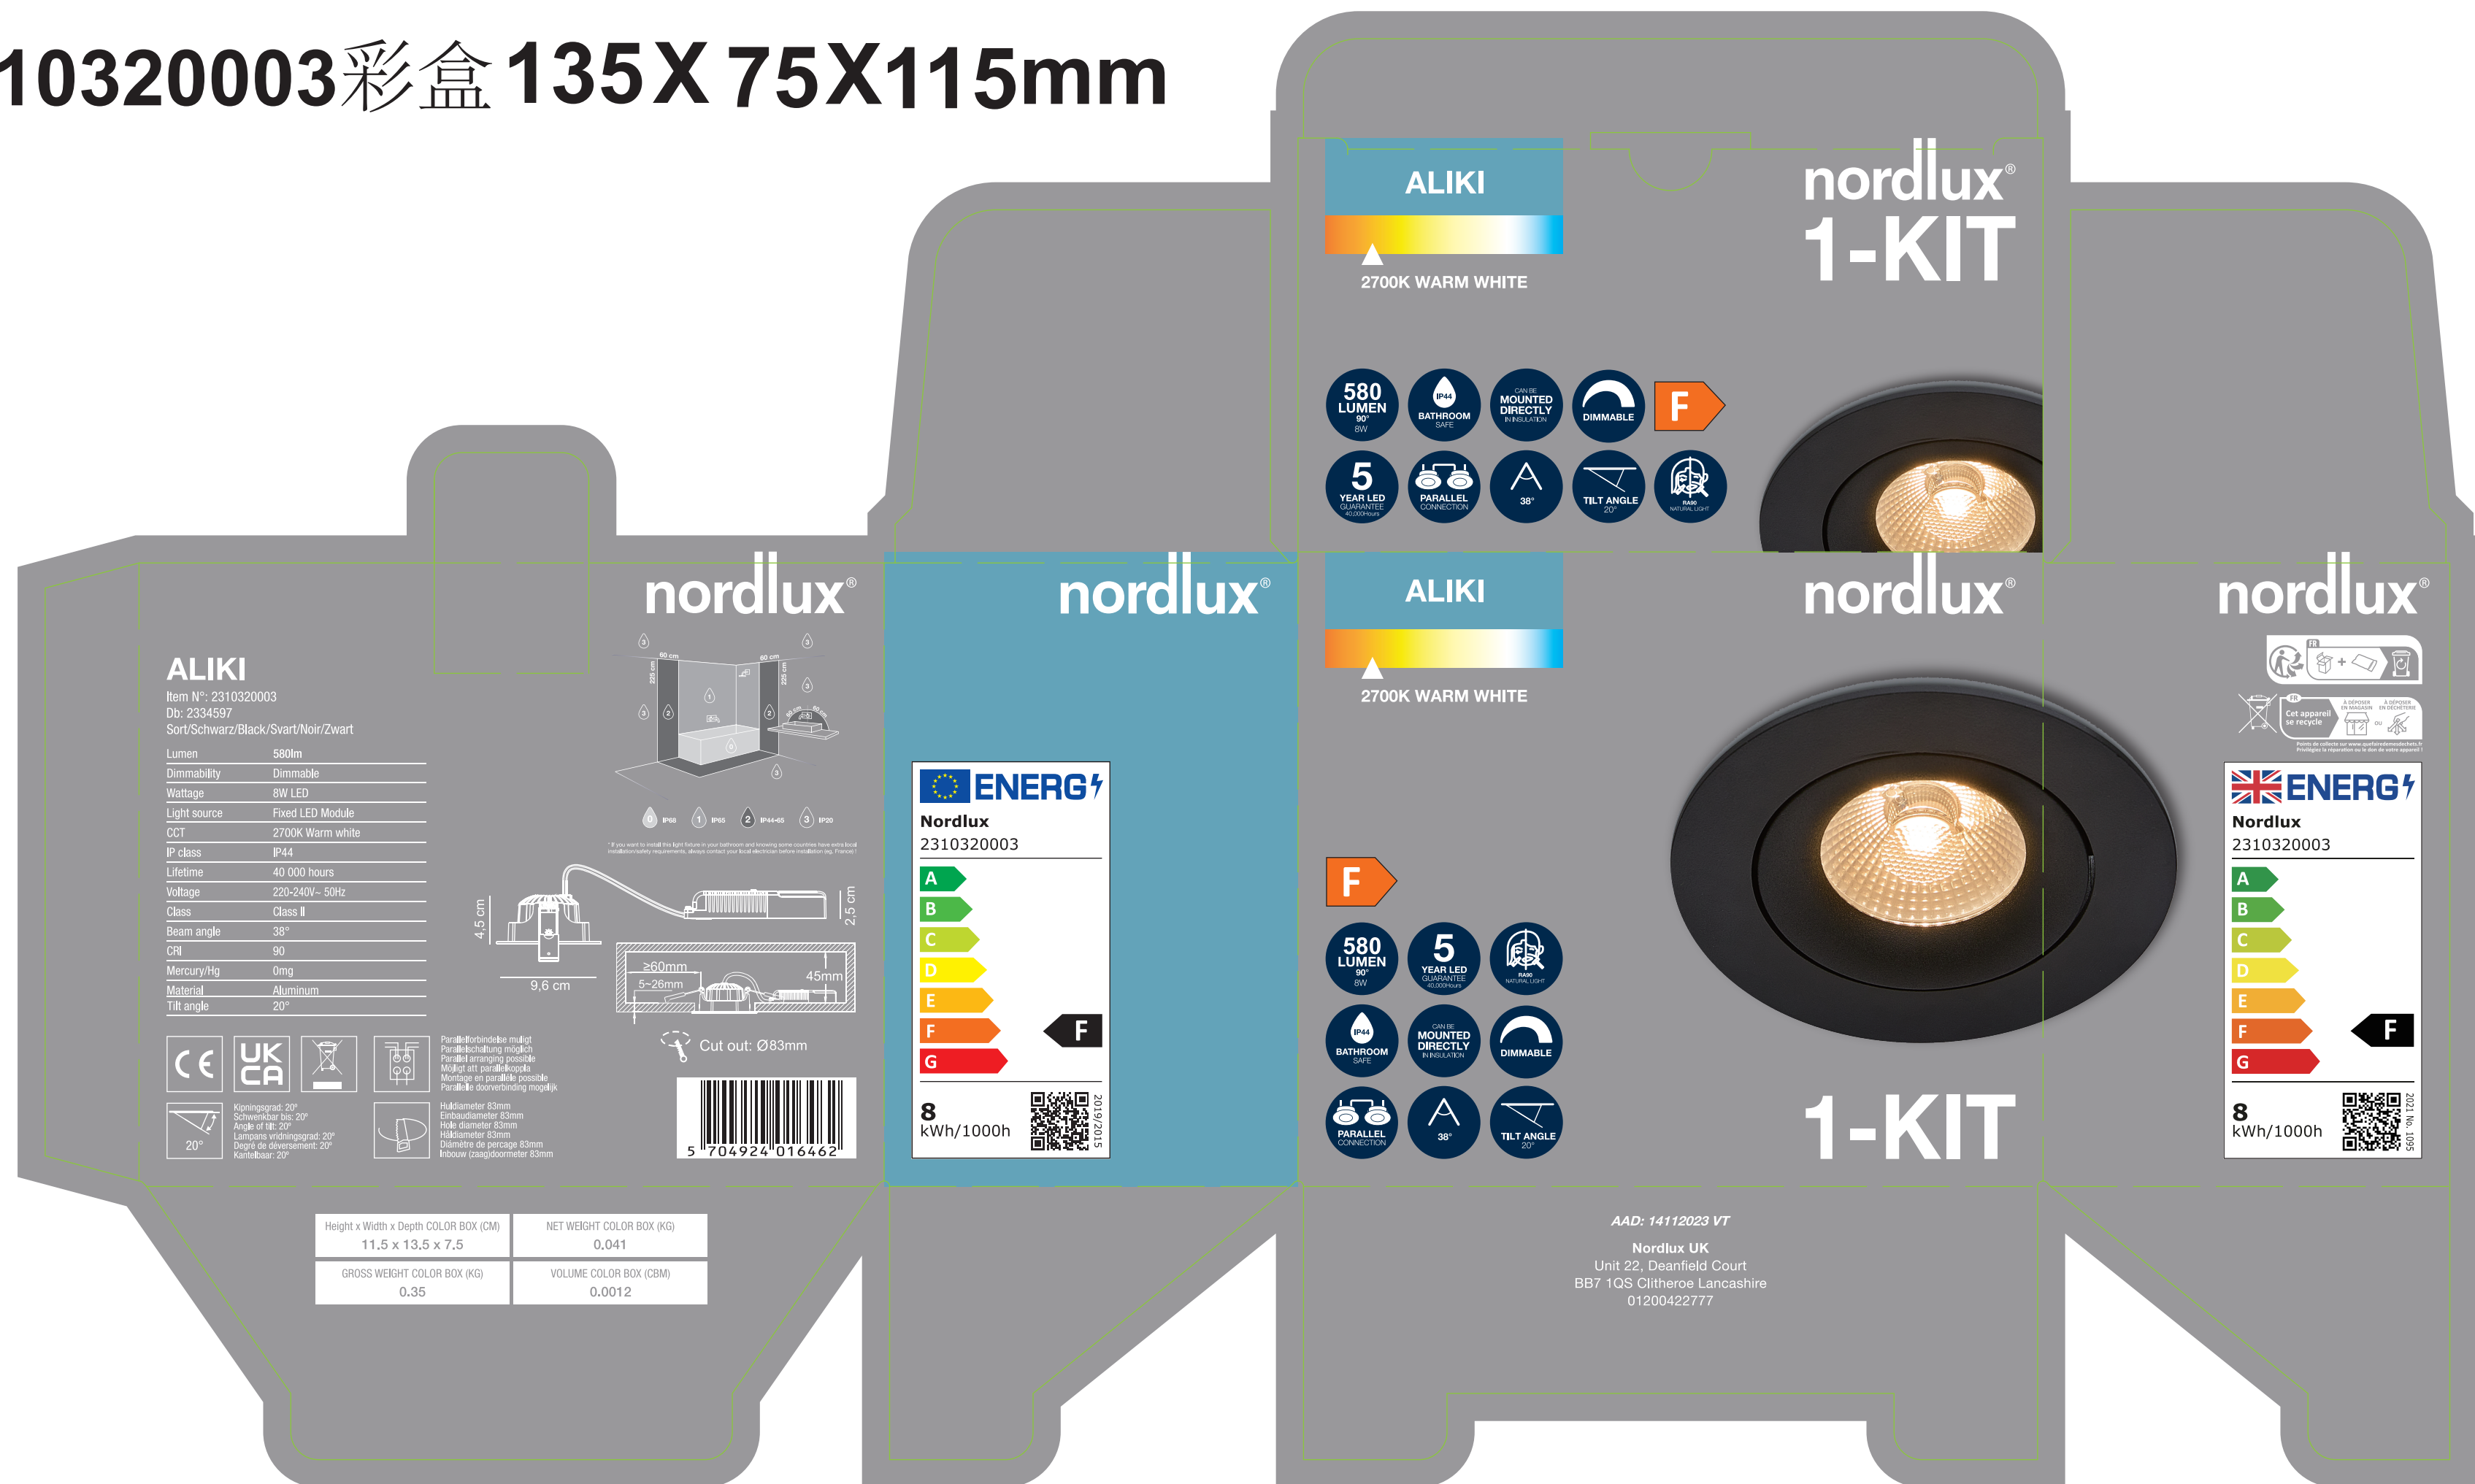

# 2310320003 彩盒 135 X 75 X 115mm

## ALIKI

Item N°: 2310320003  
Db: 2334597  
Sort/Schwarz/Black/Svart/Noir/Zwart

Lumen	580lm
Dimmability	Dimmable
Wattage	8W LED
Light source	Fixed LED Module
CCT	2700K Warm white
IP class	IP44
Lifetime	40 000 hours
Voltage	220-240V - 50Hz
Class	Class II
Beam angle	38°
CRI	90
Mercury/Hg	0mg
Material	Aluminum
Tilt angle	20°

nordlux®

CE UK CA

Parallelforbindelse muligt  
Parallelbeschaltung möglich  
Parallelschaltung possible  
Montage en parallèle possible  
Parallel doovertening mogelijk

Kipningsgrad: 20°  
Schwenkbar bis: 20°  
Angle of tilt: 20°  
Lampans vridningsgrad: 20°  
Degre de dévatement: 20°  
Kantelbaar: 20°

2700K WARM WHITE

580 LUMEN 8W  
IP44 BATHROOM SAFE  
CAN BE MOUNTED DIRECTLY IN INSULATION  
DIMMABLE  
F

5 YEAR LED GUARANTEE 40,000hours  
PARALLEL CONNECTION  
A 38°  
TILT ANGLE 20°  
NATURAL LIGHT

nordlux®