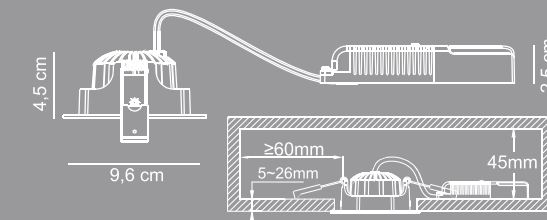

# 2310320003 彩盒 135 X 75 X 115mm

## ALIKI

Item N°: 2310320003  
Db: 2334597  
Sort/Schwarz/Black/Svart/Noir/Zwart

Lumen	580lm
Dimmability	Dimmable
Wattage	8W LED
Light source	Fixed LED Module
CCT	2700K Warm white
IP class	IP44
Lifetime	40 000 hours
Voltage	220-240V - 50Hz
Class	Class II
Beam angle	38°
CRI	90
Mercury/Hg	0mg
Material	Aluminum
Tilt angle	20°

nordlux®

CE UK CA

Parallelforbindelse muligt  
Parallelbeschaltung möglich  
Parallelschaltung possible  
Montage en parallèle possible  
Parallel doovertening mogelijk

Kipningsgrad: 20°  
Schwenkbar bis: 20°  
Angle of tilt: 20°  
Lampans vridningsgrad: 20°  
Degre de dévatement: 20°  
Kantelbaar: 20°

Højdiameter 83mm  
Einbaudiameter 83mm  
Hole diameter 83mm  
Håldiameter 83mm  
Diameter de pesage 83mm  
Inbouw (zaag)doormeter 83mm

Height x Width x Depth COLOR BOX (CM)	NET WEIGHT COLOR BOX (KG)
11.5 x 13.5 x 7.5	0.041
GROSS WEIGHT COLOR BOX (KG)	VOLUME COLOR BOX (CBM)
0.35	0.0012