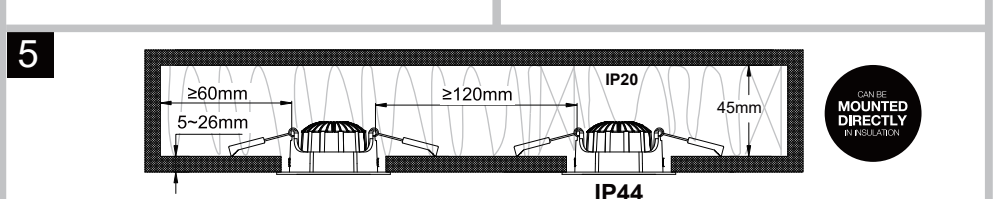

nordlux®

CE UK CA ALIKI
Monteringsanvisning | Montageanleitung | Mounting instruction | Installationsanvisningar | Instruccions de montage | Montage-instructies | Item N°:2310320001 | 2310320003

IP4X