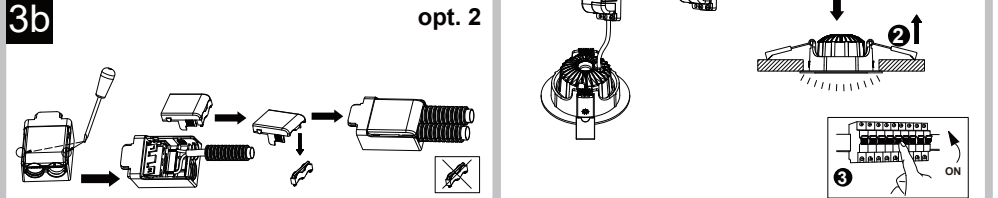

nordlux®

CE UK CA ALIKI
Monteringsanvisning | Montageanleitung | Mounting instruction | Installationsanvisningar | Instruccions de montage | Montage-instructies | Item N°:2310320001 | 2310320003

IP4X