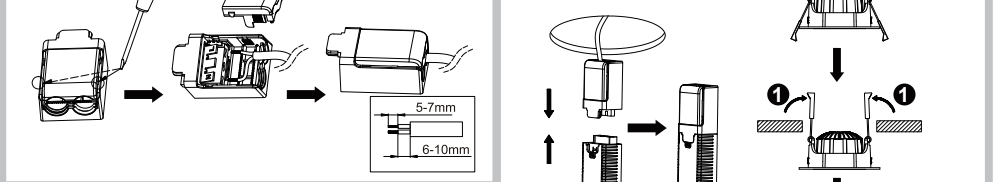

nordlux®

CE UK CA ALIKI
Monteringsanvisning | Montageanleitung | Mounting instruction | Installationsanvisningar | Instruccions de montage | Montage-instructies | Item N°:2310320001 | 2310320003

IP4X