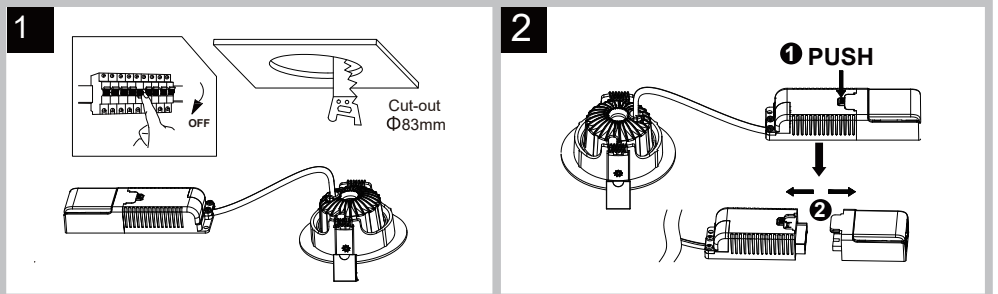

nordlux®

CE UK CA ALIKI
Monteringsanvisning | Montageanleitung | Mounting instruction | Installationsanvisningar | Instruccions de montage | Montage-instructies | Item N°:2310320001 | 2310320003

IP4X