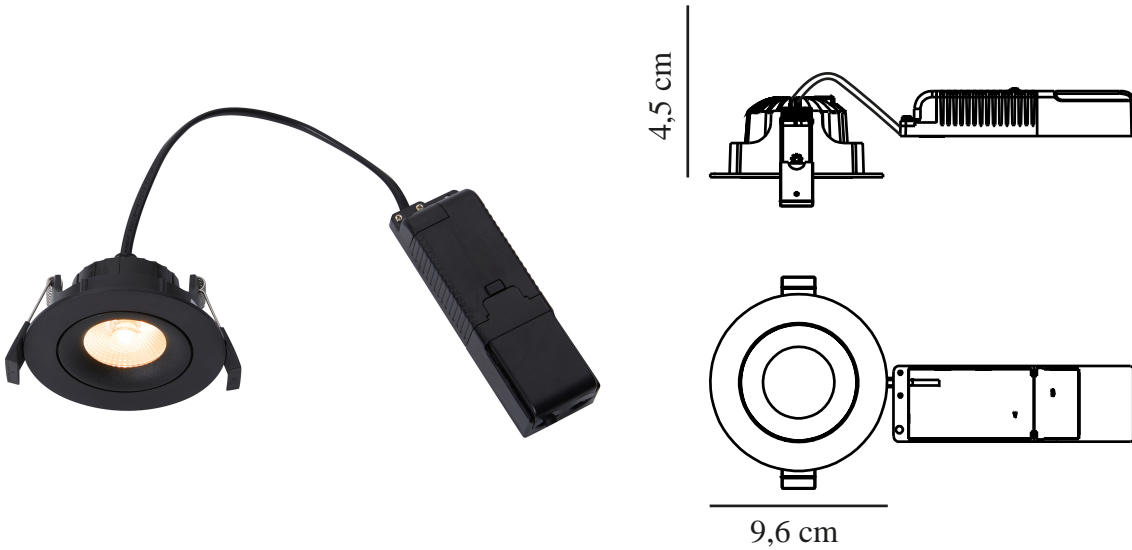

# ALIKI | INDBYGNINGSSPOT | SORT

2310320003

nordlux®

Spænding (V): 220-240 Volt  
IP-vurdering: IP44  
Klasse (klasse 1, klasse 2, klasse 3): Klasse 2 (Dobbelt isoleret)  
Pærefatning: LED Module  
Parallelforbindelse: True

Primært materiale: Aluminium  
Sekundært materiale: Plast  
Ledningens farve: Sort  
Ledningens længde (cm): 24  
Ledningens overflademateriale: Plast  
Kan ledningen udskiftes?: False

Farve: Sort  
Højde (cm): 4.5  
Monteres direkte i isolering: True  
Vippevinkel (°): 20

Lysstyrke (lumen): 580  
Farvetemperatur (K): 2700  
Ra-værdi : 90  
Levetid (timer): 40000  
Strålevinkel (°) : 38  
Candela (cd) (kun for retningsbestemt lampe): 1200  
Faktisk effekt (W): 8

- Velegnet til badeværelset (IP44) • Lang LED-levetid (40.000 timer) • Naturligt lys (RA90)
- Retningsbestemt lys (20 graders kip) • Kan monteres direkte i isolering • 5 års LED-garanti

Aliki er et indbygningsspot med integreret LED, der giver et behageligt, naturligt lys. Perfekt til badeværelset, da spottet har en høj IP-klassificering (IP44) og en lang levetid på 40.000 timer. Lyset kan kippes i den retning, du ønsker.