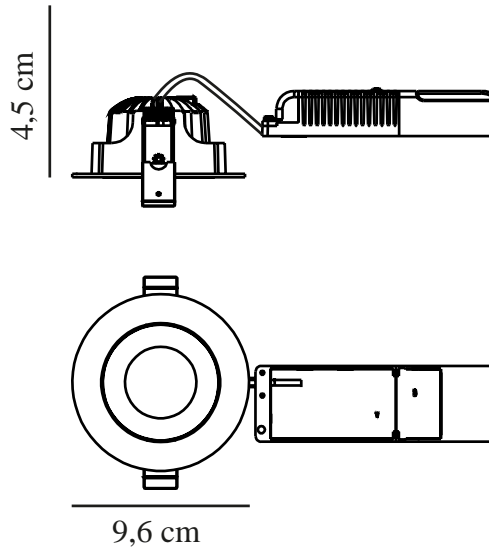

ALIKI | DOWNLIGHT / VERZONKEN | ZWART

2310320003

nordlux®