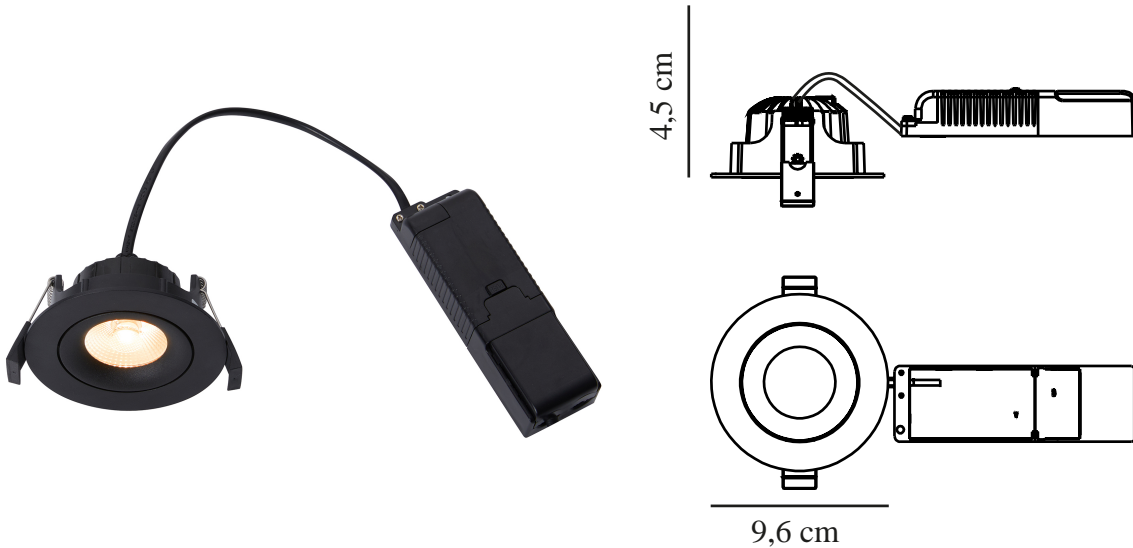

ALIKI | DOWNLIGHT | SORT

2310320003

nordlux®

Spenning (V): 220-240 Volt
IP-grad: IP44

Klasse (Klasse 1, Klasse 2,
Klasse 3): Klasse 2 (Dobbelt
isolert)

Pæresokkel: LED Module
Parallellkobling: True

Primært materiale: Aluminium

Sekundært materiale: Plast

Kabelfarge: Sort

Kabellengde (cm): 24

Kabelens overflatemateriale: Plast

Kan kabelen byttes ut?: False

Farge: Sort

Høyde (cm): 4.5

Monteres direkte i isolasjonen:

True

Tiltvinkel (°): 20

EAN: 5704924016462

TUN: 2334597

Artikkelnummer: 2310320003

Stk. per master box: 6

Høyde på salgseske (cm): 7.5

Bredde på salgseske (cm): 13.5

Candela (cd) (kun for
retningsbestemt lampe): 1200

Faktisk strømbruk (W): 8

- Egnet for badet (IP44) • Lang LED-levetid (40 000 timer) • Naturlig lys (RA90)
- Retningsbestemt lys (tiltbar 20°) • Kan monteres rett i isolasjonen • 5 års LED-garanti