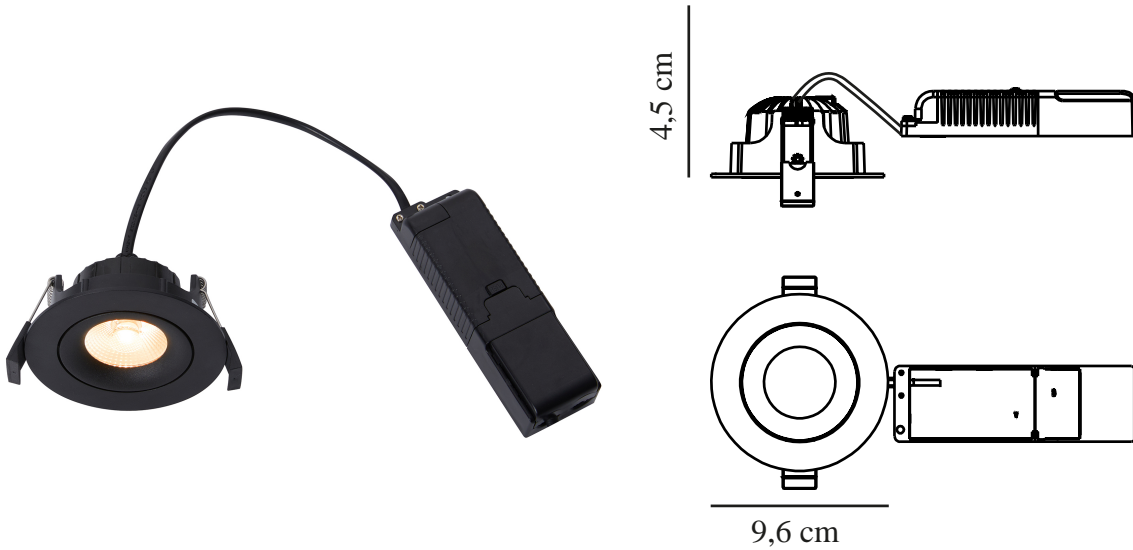

ALIKI | DOWNLIGHT | SVART

2310320003

nordlux®

Spänning (V): 220-240 Volt
IP-grad: IP44
Klass (Klass 1, Klass 2, Klass 3):
Klass 2 (Dubbel isolerad)
Lampfättning: LED Module
Parallellkoppling: True

Primärt material: Aluminium
Sekundärt material: Plast
Kabelfärg: Svart
Kabellängd (cm): 24
Ytmaterial på kabeln: Plast
Är kabeln utbyttbar?: False
Färg: Svart

Höjd (cm): 4.5
Montera direkt i isoleringen: True
Tiltningvinkel (°): 20

EAN: 5704924016462
TUN: 2334597
Artikelnummer: 2310320003
Antal per kolla: 6

Säljförpackning höjd (cm): 7.5
Säljförpackning bredd cm: 13.5
Säljförpackning djup (cm): 11.5
Säljförpackning volym m³: 0.0012
Produktens nettovikt (kg): 0.29

Ljusstyrka (lumen): 580
Färgtemperatur (K): 2700
Ra-värde : 90
Livslängd (timmar): 40000
Ljusspridningsvinkel (°) : 38
Candela (cd) (endast för riktad
lampa): 1200
Faktisk watt (W): 8

- Lämpig för badrummet (IP44) • Lång LED-livslängd (40 000 timmar) • Naturligt ljus (RA90)
- Riktat ljus (20 graders lutning) • Kan monteras direkt i isoleringen • 5 års LED-garanti

Aliki är en downlight med integrerad LED som ger ett behagligt, naturligt ljus. Den har en hög IP-klassning (IP44) som gör den perfekt för badrummet och en lång livslängd på 40 000 timmar. Ljuset kan lutas åt vilket håll du än väljer.