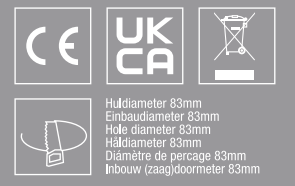

## ALBRIC

Item N°: 2310340001  
Db: 2326250  
Hvid/Weiss/White/Vit/Blanc/Wit

Lumen	620lm
Dimmability	Dimmable
Wattage	8W LED
Light source	Fixed LED Module
CCT	2700K Warm white
IP class	IP44
Lifetime	40 000 hours
Voltage	220-240V - 50Hz
Class	Class II
Beam angle	38°
CRI	90
Mercury/Hg	0mg
Material	Aluminum

Hulldiameter 83mm  
Einbaudiameter 83mm  
Høj diameter 83mm  
Diameter de percage 83mm  
Inbouw (zaag)doormeter 83mm

Paraforbindelse muligt  
Parallelanschaltung möglich  
Parallel arrangement possible  
Möglichkeit parallelverbindung  
Montage en parallel possible  
Parallel doorverbinding mogelijk

Height x Width x Depth COLOR BOX (CM)	NET WEIGHT COLOR BOX (KG)
11.5 x 13.5 x 7.5	0.041
GROSS WEIGHT COLOR BOX (KG)	VOLUME COLOR BOX (CBM)
0.31	0.0012

**ENERGY**  
Nordlux  
2310340001

**F**

8 kWh/1000h

2019/2015