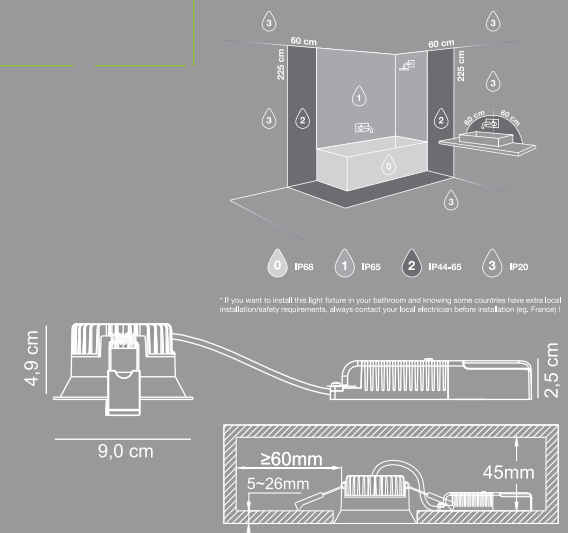

# 2310340001 彩盒 135X75X115mm

Hulldiameter 83mm  
Einbaudiameter 83mm  
Høj diameter 83mm  
Diameter de percage 83mm  
Inbouw (zaag)doormeter 83mm

Paraforbindelse muligt  
Parallelanschaltung möglich  
Parallel arrangement possible  
Möglichkeit parallelverbindung  
Montage en parallel possible  
Parallel doorverbinding mogelijk

Height x Width x Depth COLOR BOX (CM)	NET WEIGHT COLOR BOX (KG)
11.5 x 13.5 x 7.5	0.041
GROSS WEIGHT COLOR BOX (KG)	VOLUME COLOR BOX (CBM)
0.31	0.0012

**ENERGY**  
Nordlux  
2310340001

**F**

8 kWh/1000h

2019/2015