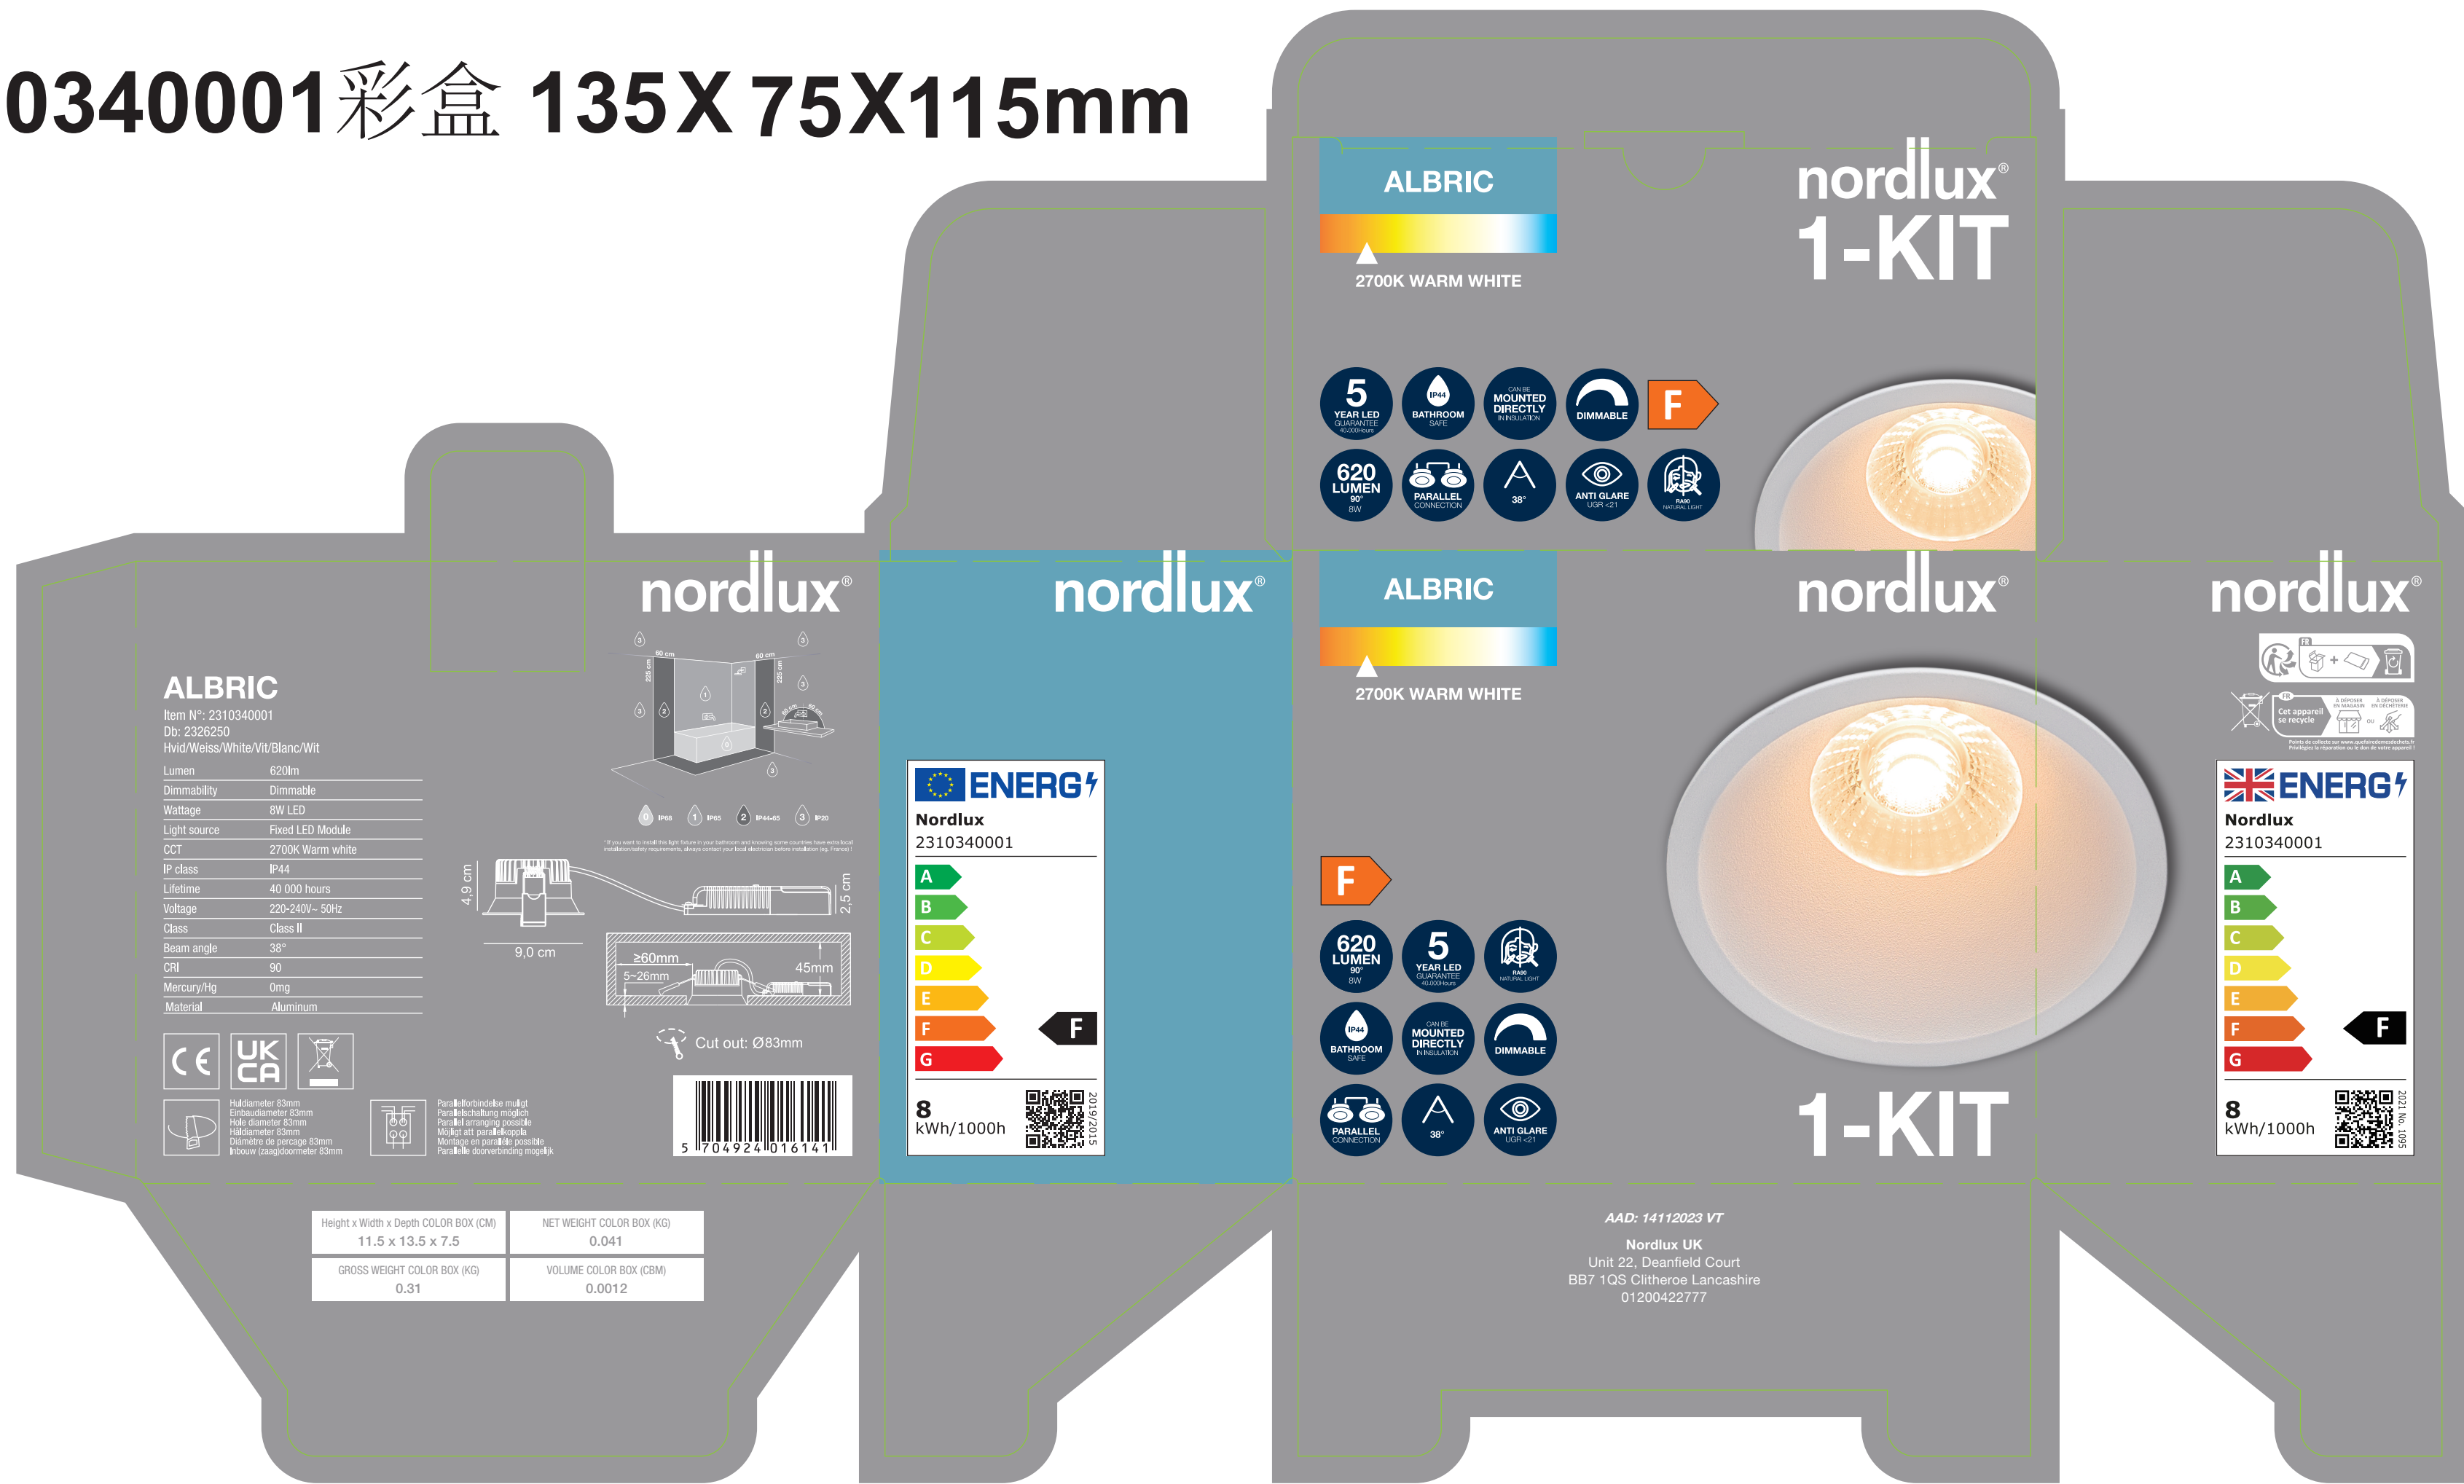

# 2310340001 彩盒 135X75X115mm

## ALBRIC

Item N°: 2310340001  
Db: 2326250  
Hvid/Weiss/White/Vit/Blanc/Wit

Lumen	620lm
Dimmability	Dimmable
Wattage	8W LED
Light source	Fixed LED Module
CCT	2700K Warm white
IP class	IP44
Lifetime	40 000 hours
Voltage	220-240V - 50Hz
Class	Class II
Beam angle	38°
CRI	90
Mercury/Hg	0mg
Material	Aluminum

Hulldiameter 83mm  
Einbaudiameter 83mm  
Høj diameter 83mm  
Diameter de percage 83mm  
Inbouw (zaag)doormeter 83mm

Paraforbindelse muligt  
Parallelanschaltung möglich  
Parallel arrangement possible  
Möglichkeit parallelverbindung  
Montage en parallel possible  
Parallel doorverbinding mogelijk

**F**

620 LUMEN  
90°  
8W

5 YEAR LED  
GUARANTEED  
40000HRS

IP44  
BATHROOM  
SAFE

CAN BE  
MOUNTED  
DIRECTLY  
INSULATION

DIMMABLE

PARALLEL  
CONNECTION

38°