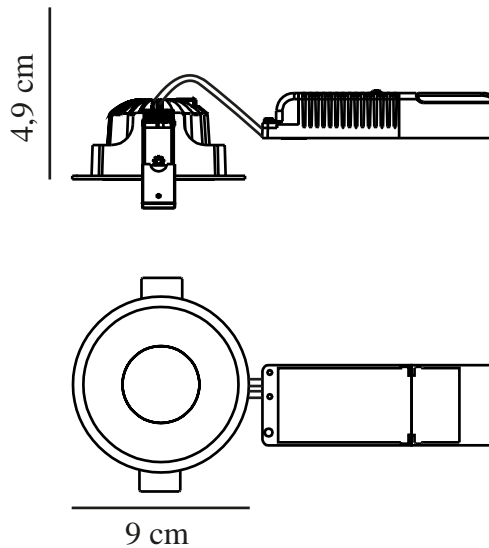

ALBRIC | EINBAUSTRAHLER | WEISS

2310340001

nordlux®