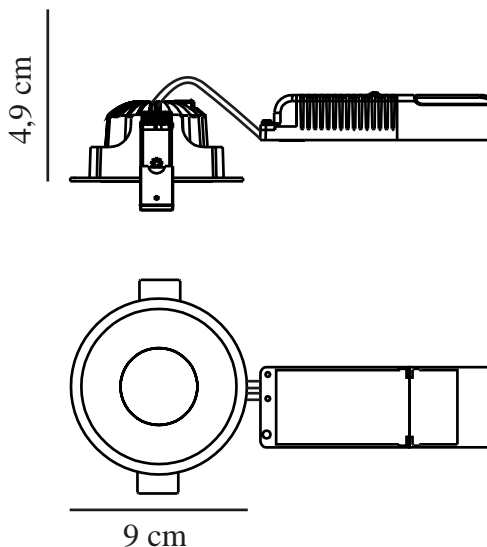

ALBRIC | INDBYGNINGSSPOT | HVID

2310340001

nordlux®