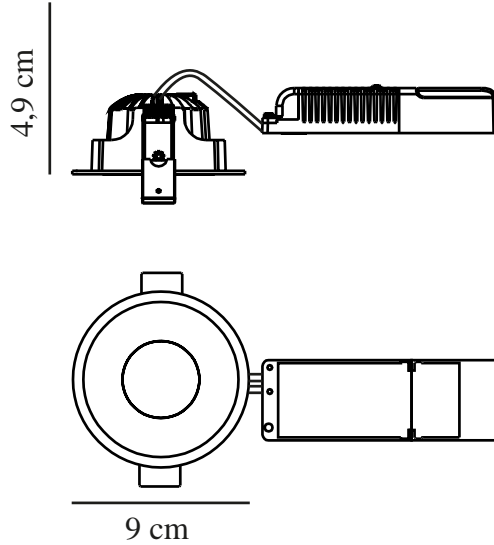

ALBRIC | SPOT ENCASTRÉ | BLANC

2310340001

nordlux®

Tension (V): 220-240 Volt
Protection IP: IP44
Classe (Classe 1, Classe 2, Classe 3): Classe 2 (Double isolation)
Culot d'ampoule: LED Module
Connexion parallèle: True

Matière première: Aluminium
Matériau secondaire: Matière plastique
Couleur du câble: Noir
Longueur du câble (cm): 24
Matériau de surface du câble: Matière plastique
Le câble est-il remplaçable: False
Couleur: Blanc

Hauteur (cm): 4.9
Installation directement dans l'isolant: True

EAN: 5704924016141
TUN: 2326250
Numéro d'article: 2310340001
Pièces par unité d'emballage: 6
Hauteur de la boîte de vente (cm): 7.5

Largeur de la boîte de vente (cm): 13.5
Profondeur de la boîte de vente (cm): 11.5
Volume de la boîte de vente m³: 0.0012
Poids net du produit (kg): 0.259

Luminosité de l'éclairage (Lumen): 620
Température de couleur (K): 2700
Valeur Ra : 90
Durée de vie (heures): 40000
Angle de diffusion de l'éclairage (°) : 38
Candela (cd) (pour lampe directionnelle uniquement): 1320
Puissance active (W): 8