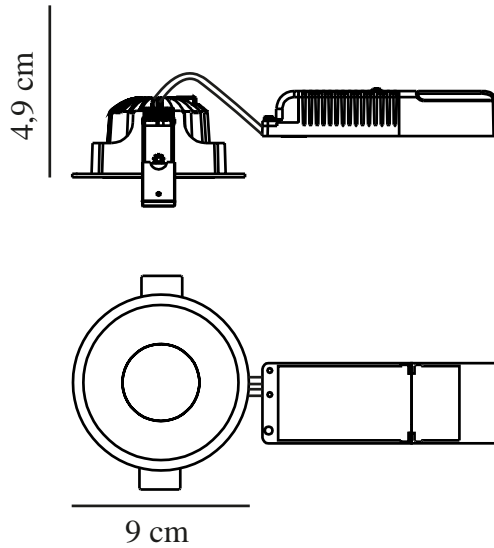

ALBRIC | DOWNLIGHT / VERZONKEN | WIT

2310340001

nordlux®

Spanning (V): 220-240 Volt
IP-graad: IP44
Klasse (Klasse 1, Klasse 2, Klasse 3): Klasse 2 (Dubbele isolatie)
Lampfitting: LED Module
Parallele verbinding: True

Primair materiaal: Aluminium
Secundair materiaal: Plastic
Kleur van de kabel: Zwart
Lengte van de kabel (cm): 24
Oppervlaktemateriaal van de kabel: Plastic
Is de kabel vervangbaar?: False

Kleur: wit
Hoogte (cm): 4.9
Direct in isolatie monteren: True
EAN: 5704924016141
TUN: 2326250

Artikelnummer: 2310340001
Stuks per masterdoos: 6
Hoogte verkoopdoos (cm): 7.5
Breedte verkoopdoos (cm): 13.5
Diepte verkoopdoos (cm): 11.5
Verkoopdoos inhoud m³ : 0.0012
Nettogewicht product (kg): 0.259

Helderheid van licht (Lumen): 620
Kleurtemperatuur (K): 2700
Ra-waarde : 90
Levensduur (uur): 40000
Stralingshoek (°) : 38
Candela (cd) (alleen voor gerichte lamp): 1320
Werkelijke Watt (W): 8

- Geschikt voor de badkamer (IP44) • Lange LED-levensduur (40.000 uur) • Natuurlijk licht (RA90)
- Niet-verblindend licht • Kan direct in de isolatie worden gemonteerd • 5 jaar LED-garantie

De Albric is een downlight met geïntegreerde LED en een natuurlijk, niet-verblindend licht. De lamp heeft een hoge IP-waarde (IP44) waardoor hij perfect is voor de badkamer, en een lange levensduur van 40.000 uur.

Nordlux
2310340001

A
B
C
D
E
F
G

F

8 kWh/1000h

2019/2015