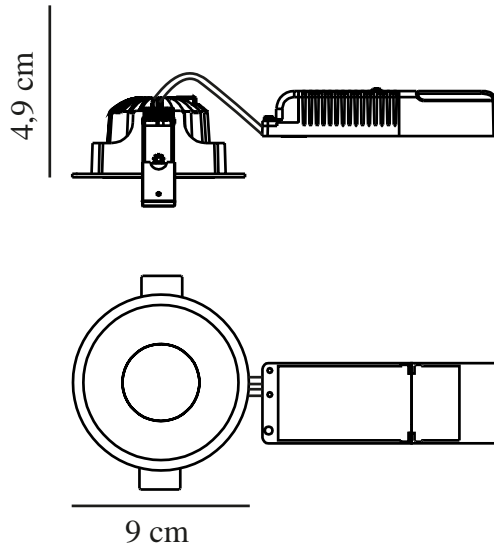

ALBRIC | DOWNLIGHT | HVIT

2310340001

nordlux®

Spenning (V): 220-240 Volt
IP-grad: IP44

Klasse (Klasse 1, Klasse 2,
Klasse 3): Klasse 2 (Dobbelt
isolert)

Pæresokkel: LED Module
Parallellkobling: True

Primært materiale: Aluminium
Sekundært materiale: Plast
Kabelfarge: Sort
Kabellengde (cm): 24
Kabelens overflatemateriale: Plast
Kan kabelen byttes ut?: False

Farge: Hvit

Høyde (cm): 4.9
Monteres direkte i isolasjonen:
True

EAN: 5704924016141
TUN: 2326250

Artikkelnummer: 2310340001
Stk. per master box: 6
Høyde på salgseske (cm): 7.5
Bredde på salgseske (cm): 13.5
Dybde på salgseske (cm): 11.5
Volum i salgseske m³ : 0.0012
Produktets nettovekt (kg): 0.259

Lysstyrke (Lumen): 620
Fargetemperatur (K): 2700
Ra-verdi : 90
Levetid (timer): 40000
Strålevinkel (°) : 38
Candela (cd) (kun for
retningsbestemt lampe): 1320
Faktisk strømbruk (W): 8

- Egnert for badet (IP44) • Lang LED-levetid (40 000 timer) • Naturlig lys (RA90)
- Blendfritt lys • Kan monteres rett i isolasjonen • 5 års LED-garanti

Albric er en downlight med integrert LED og et naturlig blendfritt lys. Den har en høy IP-grad (IP44) som gjør den perfekt på badet med en lang levetid på 40.000 timer.