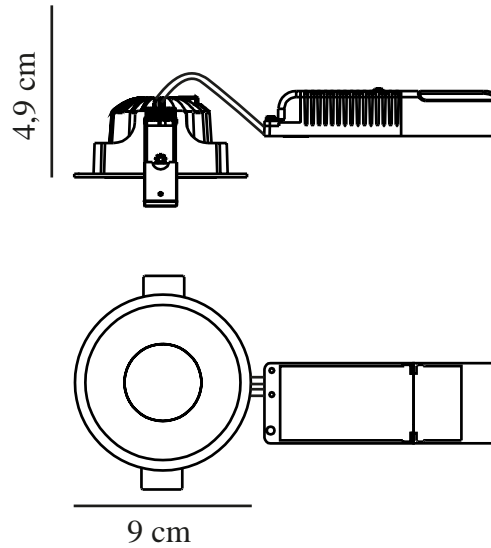

ALBRIC | DOWNLIGHT | VIT

2310340001

nordlux®