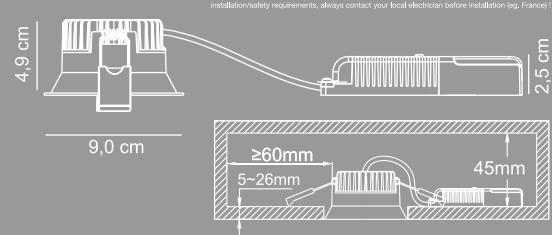

Cut out: Ø83mm