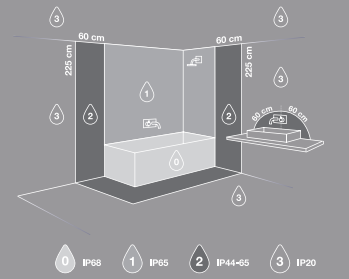

Cut out: Ø83mm