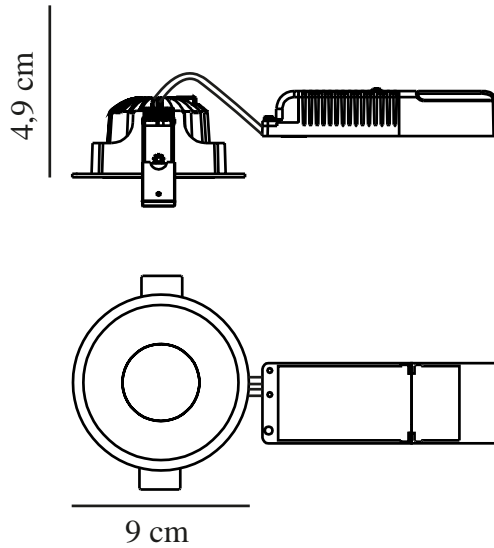

ALBRIC | EINBAUSTRAHLER | SCHWARZ

2310340003

nordlux®

Spannung (V): 220-240 Volt
IP-Grad: IP44
Klasse (Klasse 1, Klasse 2, Klasse 3): Klasse 2 (Dopp. isoliert)
Leuchtmittelsockel: LED Module
Parallelschaltung: True

Hauptmaterial: Aluminium
Sekundärmaterial: Plastik
Kabel Farbe: Schwarz
Kabel Länge (cm): 24
Oberflächenmaterial Kabel: Plastik
Ist das Kabel austauschbar?: False

Farbe: Schwarz
Höhe (cm): 4.9
Direkt in die Isolierung montieren: True

EAN: 5704924016479
TUN: 2334598
Artikelnummer: 2310340003

Stück pro Hauptkarton: 6
Verkaufsbox Höhe (cm): 7.5
Verkaufsbox Breite (cm): 13.5
Verkaufsbox Tiefe (cm): 11.5
Verkaufsbox Volumen m³: 0.0012
Produkt Nettogewicht (kg): 0.259

Helligkeit des Lichts (Lumen): 590
Farbtemperatur (K): 2700
Ra-Wert : 90
Lebensdauer (Std.): 40000
Abstrahlwinkel (°) : 38
Candela (cd) (nur für Lampen mit gebündeltem Licht): 1220
Tatsächliche Watt (W): 8

- Geeignet für das Badezimmer (IP44) • Lange LED-Lebensdauer (40.000 Stunden) • Tageslicht (RA90)
- Blendfreies Licht • Kann direkt in die Isolierung eingebaut werden • 5 Jahre LED-Garantie

Nordlux
2310340003

A
B
C
D
E
F
G

8
kWh/1000h

2019/2015

Albric ist ein Downlight mit integrierter LED und einem natürlichen, blendfreien Licht. Dank der hohen IP-Schutzart (IP44) und einer langen Lebensdauer von 40.000 Stunden eignet sich Albric perfekt für das Badezimmer.