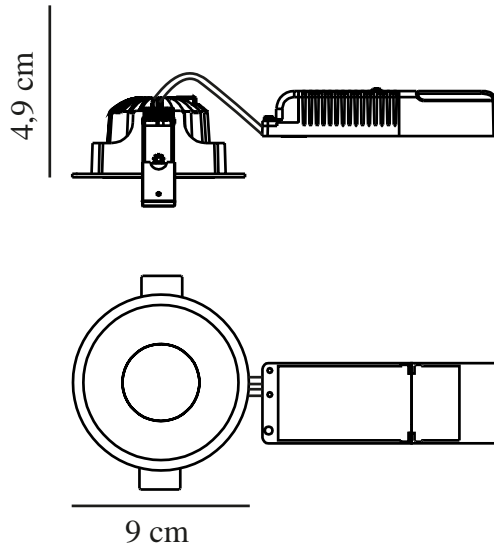

ALBRIC | INDBYGNINGSSPOT | SORT

2310340003

nordlux®