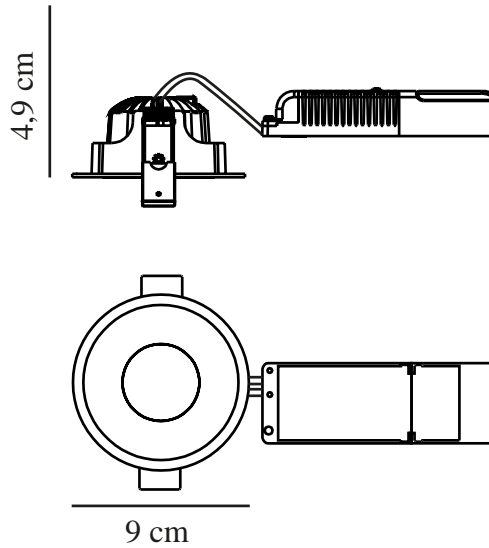

# ALBRIC | SPOT ENCASTRÉ | NOIR

2310340003

nordlux®

Tension (V): 220-240 Volt  
Protection IP: IP44  
Classe (Classe 1, Classe 2, Classe 3): Classe 2 (Double isolation)  
Culot d'ampoule: LED Module  
Connexion parallèle: True  
  
Matière première: Aluminium  
Matériau secondaire: Matière plastique  
Couleur du câble: Noir  
Longueur du câble (cm): 24  
Matériau de surface du câble: Matière plastique  
Le câble est-il remplaçable: False  
Couleur: Noir

Hauteur (cm): 4.9  
Installation directement dans l'isolant: True  
  
EAN: 5704924016479  
TUN: 2334598  
Numéro d'article: 2310340003  
Pièces par unité d'emballage: 6  
Hauteur de la boîte de vente (cm): 7.5

Largeur de la boîte de vente (cm): 13.5  
Profondeur de la boîte de vente (cm): 11.5  
Volume de la boîte de vente m<sup>3</sup>: 0.0012  
Poids net du produit (kg): 0.259  
  
Luminosité de l'éclairage (Lumen): 590  
Température de couleur (K): 2700  
Valeur Ra : 90  
Durée de vie (heures): 40000  
Angle de diffusion de l'éclairage (°) : 38  
Candela (cd) (pour lampe directionnelle uniquement): 1220  
Puissance active (W): 8

Albric est un downlight avec LED intégrée et une lumière naturelle non éblouissante. Il offre un indice de protection élevé (IP44) qui le rend idéal pour la salle de bains, ainsi qu'une longue durée de vie de 40 000 heures.