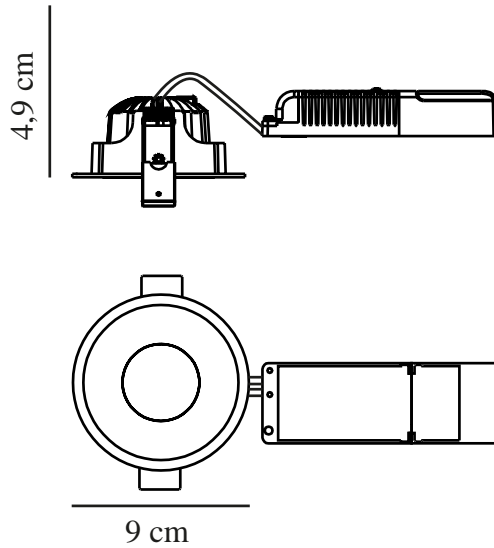

ALBRIC | DOWNLIGHT / VERZONKEN | ZWART

2310340003

nordlux®