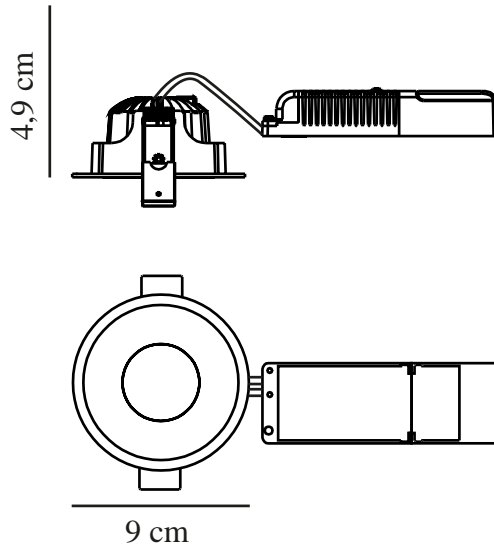

ALBRIC | DOWNLIGHT | SORT

2310340003

nordlux®

Spenning (V): 220-240 Volt
IP-grad: IP44

Klasse (Klasse 1, Klasse 2,
Klasse 3): Klasse 2 (Dobbelt
isolert)

Pæresokkel: LED Module
Parallellkobling: True

Primært materiale: Aluminium
Sekundært materiale: Plast
Kabelfarge: Sort
Kabellengde (cm): 24
Kabelens overflatemateriale: Plast
Kan kabelen byttes ut?: False

Farge: Sort

Høyde (cm): 4.9
Monteres direkte i isolasjonen:
True

EAN: 5704924016479
TUN: 2334598

Artikkelnummer: 2310340003
Stk. per master box: 6
Høyde på salgseske (cm): 7.5
Bredde på salgseske (cm): 13.5
Dybde på salgseske (cm): 11.5
Volum i salgseske m³ : 0.0012
Produktets nettovekt (kg): 0.259

Lysstyrke (Lumen): 590
Fargetemperatur (K): 2700
Ra-verdi : 90
Levetid (timer): 40000
Strålevinkel (°) : 38
Candela (cd) (kun for
retningsbestemt lampe): 1220
Faktisk strømbruk (W): 8

- Egnert for badet (IP44) • Lang LED-levetid (40 000 timer) • Naturlig lys (RA90)
- Blendfritt lys • Kan monteres rett i isolasjonen • 5 års LED-garanti

Albric er en downlight med integrert LED og et naturlig blendfritt lys. Den har en høy IP-grad (IP44) som gjør den perfekt på badet med en lang levetid på 40.000 timer.