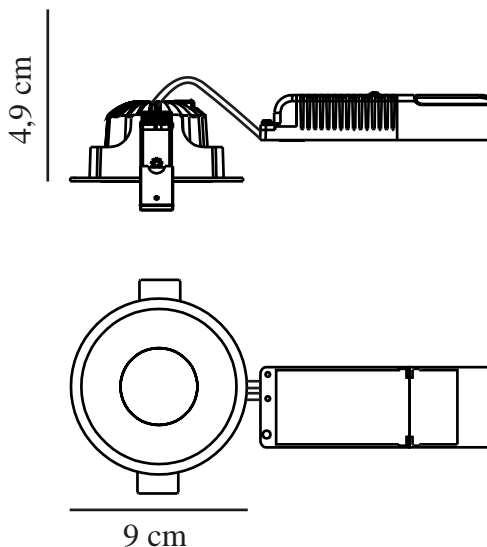

ALBRIC | DOWNLIGHT | SVART

2310340003

nordlux®