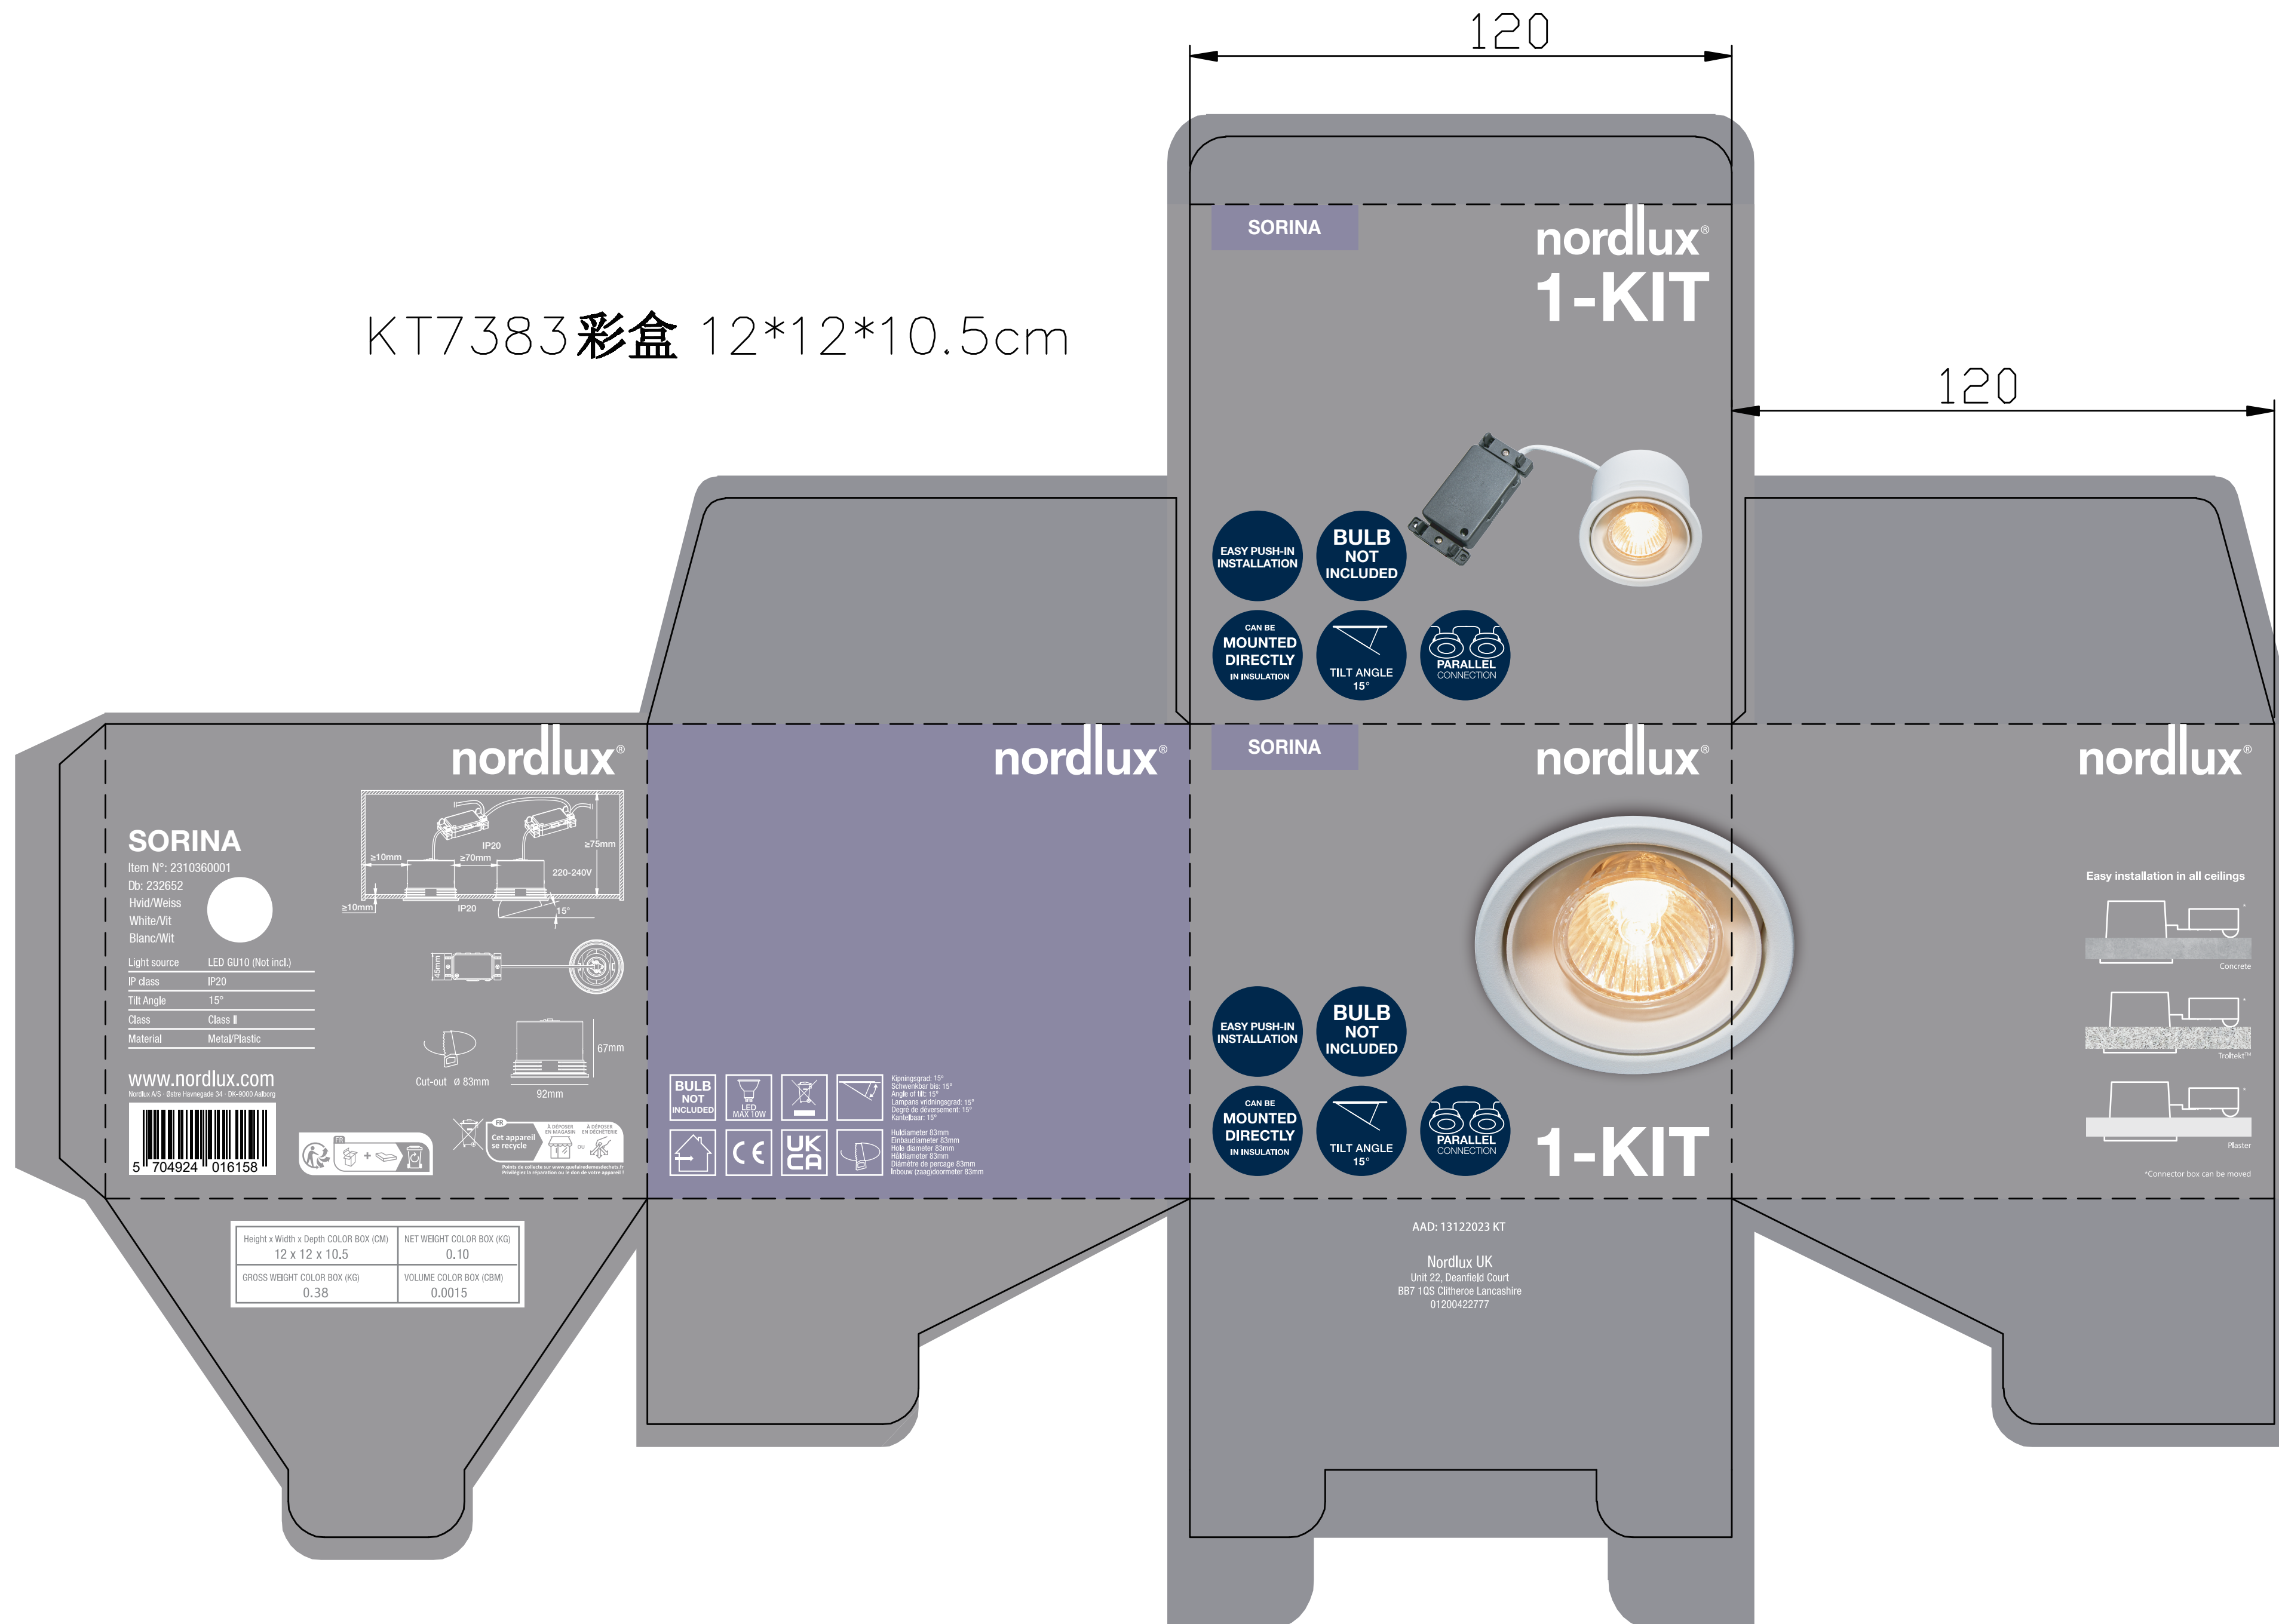

KT7383 彩盒 12\*12\*10.5cm

**SORINA**

Item N°: 2310360001  
 Dø: 232652  
 Hvid/Weiss  
 White/Vit  
 Blanc/Wit

Light source LED GU10 (Not incl.)  
 IP class IP20  
 Tilt Angle 15°  
 Class Class II  
 Material Metal/Plastic

www.nordlux.com

Kippingsgrat: 15°  
 Schwenkwinkel: bis 15°  
 Angle of tilt: 15°  
 Lámpara inclinable: 15°  
 Degré de déviation: 15°  
 Kantschuif: 15°  
 Høikilometer 83mm  
 Einbaudiameter 83mm  
 Høikilometer 83mm  
 Høikilometer 83mm  
 Diameter de perçage: 83mm  
 Borehole diameter: 83mm

Height x Width x Depth COLOR BOX (CM)	NET WEIGHT COLOR BOX (KG)
12 x 12 x 10.5	0.10
GROSS WEIGHT COLOR BOX (KG)	VOLUME COLOR BOX (CBM)
0.38	0.0015

AAD: 13122023 KT

Nordlux UK  
 Unit 22, Deanfield Court  
 B87 10S Clitheroe Lancashire  
 01200422777

Easy installation in all ceilings

\*Connector box can be moved