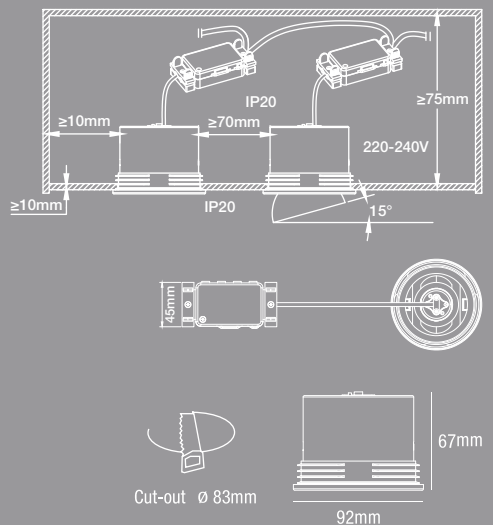

KT7383 彩盒 12\*12\*10.5cm

**SORINA**

Item N°: 2310360001  
 Dø: 232652  
 Hvid/Weiss  
 White/Vit  
 Blanc/Wit

Light source LED GU10 (Not incl.)  
 IP class IP20  
 Tilt Angle 15°  
 Class Class II  
 Material Metal/Plastic

www.nordlux.com

Kippingsgrat: 15°  
 Schwenkwinkel: bis 15°  
 Angle of tilt: 15°  
 Lámpara inclinable: 15°  
 Degré de déviation: 15°  
 Kantschuif: 15°  
 Høikilometer 83mm  
 Einbaudiameter 83mm  
 Høikilometer 83mm  
 Høikilometer 83mm  
 Diameter de perçage: 83mm  
 Borehole diameter: 83mm

Height x Width x Depth COLOR BOX (CM)	NET WEIGHT COLOR BOX (KG)
12 x 12 x 10.5	0.10
GROSS WEIGHT COLOR BOX (KG)	VOLUME COLOR BOX (CBM)
0.38	0.0015

AAD: 13122023 KT

Nordlux UK  
 Unit 22, Deanfield Court  
 B87 10S Clitheroe Lancashire  
 01200422777

Easy installation in all ceilings

\*Connector box can be moved