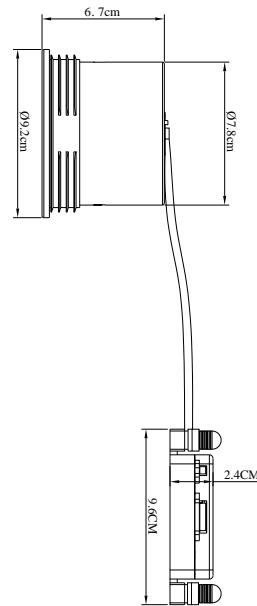

SORINA | EINBAUSTRAHLER | WEISS

2310360001

nordlux®

Spannung (V): 220-240 Volt
IP-Grad: IP20
Maximale Lampenleistung (W):
10W
Klasse (Klasse 1, Klasse 2,
Klasse 3): Klasse 2 (Dopp. isoliert)
Leuchtmittelsockel: GU10
Parallelschaltung: True

Hauptmaterial: Metall
Sekundärmaterial: Plastik
Kabel Farbe: Blau & braun
Kabel Länge (cm): 20
Ist das Kabel austauschbar?:
False

Farbe: Weiss
Höhe (cm): 6.7
Schirmdurchmesser (cm): 9.2
Projektion (cm): 6.7
Direkt in die Isolierung montieren:
False
Neigungswinkel (°): 15
Drehwinkel (°): 170

EAN: 5704924016158
TUN: 2326252

Artikelnummer: 2310360001
Stück pro Hauptkarton: 3
Verkaufsbox Höhe (cm): 10.5
Verkaufsbox Breite (cm): 12
Verkaufsbox Tiefe (cm): 12
Verkaufsbox Volumen m³ : 0.0015
Produkt Nettogewicht (kg): 0.28

• Einfache „Push-in“-Installation ohne Federn oder Beschläge. • Gerichtetes Licht

Sorina ist ein eleganter Spot mit einem praktischen, gerichtetem Licht. Der Spot kann dank einer Klick-Funktion aus dem Sockel entfernt und in jede gewünschte Richtung gedreht werden. Sehr einfache Montage ohne Federn oder Beschläge – ideal auch für tiefe Decken und eine Vielzahl verschiedener Materialien.