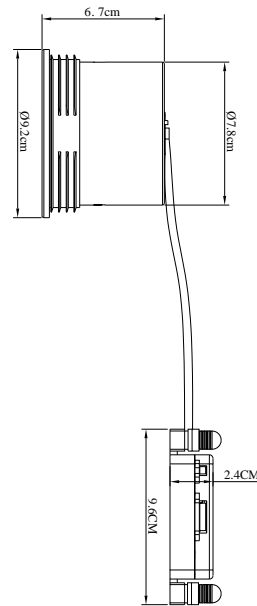

# SORINA | EINBAUSTRAHLER | WEISS

2310360001

nordlux®

Spannung (V): 220-240 Volt  
IP-Grad: IP20  
Maximale Lampenleistung (W):  
10W  
Klasse (Klasse 1, Klasse 2,  
Klasse 3): Klasse 2 (Dopp. isoliert)  
Leuchtmittelsockel: GU10  
Parallelschaltung: True

Hauptmaterial: Metall  
Sekundärmaterial: Plastik  
Kabel Farbe: Blau & braun  
Kabel Länge (cm): 20  
Ist das Kabel austauschbar?:  
False

Farbe: Weiss  
Höhe (cm): 6.7  
Schirmdurchmesser (cm): 9.2  
Projektion (cm): 6.7  
Direkt in die Isolierung montieren:  
False  
Neigungswinkel (°): 15  
Drehwinkel (°): 170

EAN: 5704924016158  
TUN: 2326252

Artikelnummer: 2310360001  
Stück pro Hauptkarton: 3  
Verkaufsbox Höhe (cm): 10.5  
Verkaufsbox Breite (cm): 12  
Verkaufsbox Tiefe (cm): 12  
Verkaufsbox Volumen m<sup>3</sup>: 0.0015  
Produkt Nettogewicht (kg): 0.28

• Einfache „Push-in“-Installation ohne Federn oder Beschläge. • Gerichtetes Licht

Sorina ist ein eleganter Spot mit einem praktischen, gerichtetem Licht. Der Spot kann dank einer Klick-Funktion aus dem Sockel entfernt und in jede gewünschte Richtung gedreht werden. Sehr einfache Montage ohne Federn oder Beschläge – ideal auch für tiefe Decken und eine Vielzahl verschiedener Materialien.