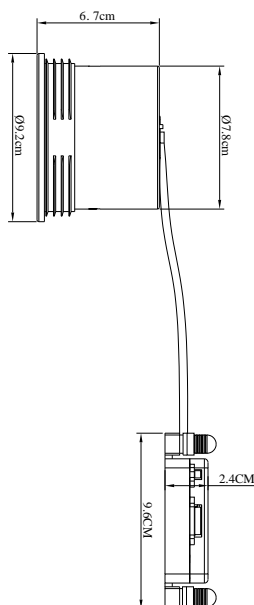

SORINA | INDBYGNINGSSPOT | HVID

2310360001

nordlux®

Spænding (V): 220-240 Volt
IP-vurdering: IP20
Maksimal pæreeffekt (W): 10W
Klasse (klasse 1, klasse 2, klasse 3): Klasse 2 (Dobbelt isoleret)
Pærefatning: GU10
Parallelforbindelse: True

Højde (cm): 6.7
Skærm diameter (cm): 9.2
Projektion (cm): 6.7
Monteres direkte i isolering: False
Vippevinkel (°): 15
Drejevinkel (°): 170

Stk. pr. master-kasse: 3
Salgskasse, højde (cm): 10.5
Salgskasse, bredde (cm): 12
Salgskasse, dybde (cm): 12
Salgskasse, volumen (m³) : 0.0015
Nettovægt af produkt (kg): 0.28

Primært materiale: Metal
Sekundært materiale: Plast
Ledningens farve: Blå & brun
Ledningens længde (cm): 20
Kan ledningen udskiftes?: False
Farve: Hvid

EAN-nummer: 5704924016158
TUN: 2326252
Varenummer: 2310360001

• Let "push-in" installation uden fjedre eller beslag • Retningsbestemt lys

Sorina er et elegant spot med et praktisk, retningsbestemt lys. Spottet kan klikkes ud af basen og drejes i den retning, du ønsker. Meget nemt at installere uden fjedre eller beslag - ideelt til selv dybe lofter og mange forskellige materialer.