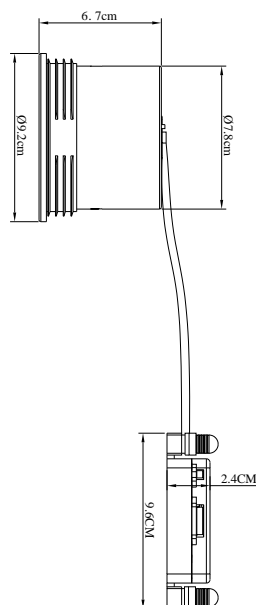

SORINA | INDBYGNINGSSPOT | HVID

2310360001

nordlux®

Spænding (V): 220-240 Volt
IP-vurdering: IP20
Maksimal pæreeffekt (W): 10W
Klasse (klasse 1, klasse 2, klasse 3): Klasse 2 (Dobbelt isoleret)
Pærefatning: GU10
Parallelforbindelse: True

Primært materiale: Metal
Sekundært materiale: Plast
Ledningens farve: Blå & brun
Ledningens længde (cm): 20
Kan ledningen udskiftes?: False
Farve: Hvid

Højde (cm): 6.7
Skærm diameter (cm): 9.2
Projektion (cm): 6.7
Monteres direkte i isolering: False
Vippevinkel (°): 15
Drejevinkel (°): 170

EAN-nummer: 5704924016158
TUN: 2326252
Varenummer: 2310360001

Stk. pr. master-kasse: 3
Salgskasse, højde (cm): 10.5
Salgskasse, bredde (cm): 12
Salgskasse, dybde (cm): 12
Salgskasse, volumen (m³): 0.0015
Nettovægt af produkt (kg): 0.28

• Let "push-in" installation uden fjedre eller beslag • Retningsbestemt lys

Sorina er et elegant spot med et praktisk, retningsbestemt lys. Spottet kan klikkes ud af basen og drejes i den retning, du ønsker. Meget nemt at installere uden fjedre eller beslag - ideelt til selv dybe lofter og mange forskellige materialer.