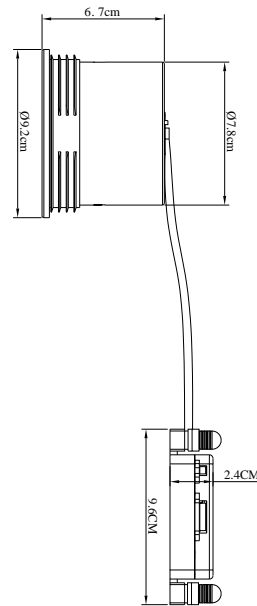

SORINA | SPOT ENCASTRÉ | BLANC

2310360001

nordlux®

Tension (V): 220-240 Volt
Protection IP: IP20
Puissance maximale de l'ampoule (W): 10W
Classe (Classe 1, Classe 2, Classe 3): Classe 2 (Double isolation)
Culot d'ampoule: GU10
Connexion parallèle: True

Matière première: Métal
Matériau secondaire: Matière plastique
Couleur du câble: Bleu et marron
Longueur du câble (cm): 20
Le câble est-il remplaçable: False
Couleur: Blanc

Hauteur (cm): 6.7
Diamètre de l'abat-jour (cm): 9.2
Projection (cm): 6.7
Installation directement dans l'isolant: False
Angle de basculement (°): 15
Angle de rotation (°): 170

EAN: 5704924016158
TUN: 2326252
Numéro d'article: 2310360001
Pièces par unité d'emballage: 3
Hauteur de la boîte de vente (cm): 10.5

Largeur de la boîte de vente (cm): 12
Profondeur de la boîte de vente (cm): 12
Volume de la boîte de vente m³: 0.0015
Poids net du produit (kg): 0.28