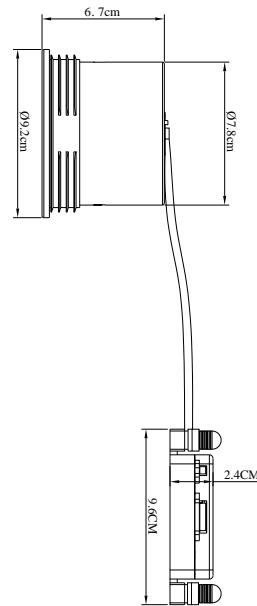

# SORINA | SPOT ENCASTRÉ | BLANC

2310360001

nordlux®

Tension (V): 220-240 Volt  
Protection IP: IP20  
Puissance maximale de l'ampoule (W): 10W  
Classe (Classe 1, Classe 2, Classe 3): Classe 2 (Double isolation)  
Culot d'ampoule: GU10  
Connexion parallèle: True

Matière première: Métal  
Matériau secondaire: Matière plastique  
Couleur du câble: Bleu et marron  
Longueur du câble (cm): 20  
Le câble est-il remplaçable: False  
Couleur: Blanc

Hauteur (cm): 6.7  
Diamètre de l'abat-jour (cm): 9.2  
Projection (cm): 6.7  
Installation directement dans l'isolant: False  
Angle de basculement (°): 15  
Angle de rotation (°): 170

EAN: 5704924016158  
TUN: 2326252  
Numéro d'article: 2310360001  
Pièces par unité d'emballage: 3  
Hauteur de la boîte de vente (cm): 10.5

Largeur de la boîte de vente (cm): 12  
Profondeur de la boîte de vente (cm): 12  
Volume de la boîte de vente m<sup>3</sup>: 0.0015  
Poids net du produit (kg): 0.28